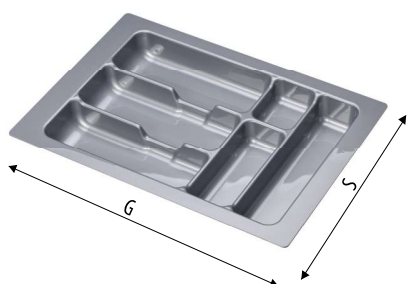

WKŁADY DO SZUFLAD O GŁĘBOKOŚCI 500MM / DRAWER INSERTS WITH A DEPTH OF 500MM / BESTECKEINSÄTZE FÜR DIE SCHUBLADEN 500MM / ВКЛАДЫШИ К ЯЩИКАМ ГЛУБИНОЙ 500 MM