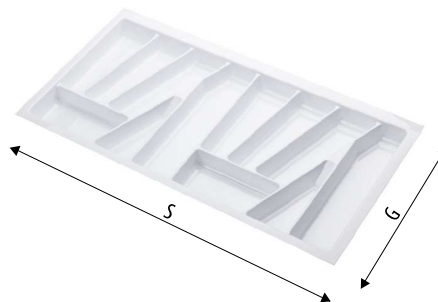

WKŁADY DO SZUFLAD / DRAWER INSERTS / EINSÄTZE FÜR SCHUBLADEN / ВКЛАДЫШИ К ЯЩИКАМ

WKŁADY DO SZUFLAD O GŁĘBOKOŚCI 450MM / DRAWER INSERTS WITH A DEPTH OF 450MM / BESTECKEINSÄTZE FÜR DIE SCHUBLADEN 450MM / ВКЛАДЫШИ К ЯЩИКАМ ГЛУБИНОЙ 450 MM

INDEX	SZEROKOŚĆ SZUFLADY / DRAWER WIDTH BREITE DER SCHUBLADE / ШИРИНА ЯЩИКА (mm)	G (mm)	S (mm)	WYSOKOŚĆ / HEIGHT HÖHE / ВЫСОТА (mm)	GRUBOŚĆ / THICKNESS STÄRKE / ТОЛЩИНА (mm)	KOLOR / COLOUR / FARBE / ЦВЕТ	MATERIAŁ / MATERIAL / WERKSTOFF / МАТЕРИАЛ
WKŁAD-BOX-430-400-P-2-G	400	400-430	300-330	50	2	SZARY METALIK / GRAY METALLIC / GRAU METALLIC / СЕРЫЙ МЕТАЛЛИК	POLISTYREN / POLYSTYRENE / POLYSTYROL / ПОЛИСТИРОЛ
WKŁAD-BOX-430-450-P-2-G	450		350-380				
WKŁAD-BOX-430-500-P-2-G	500		400-430				
WKŁAD-BOX-430-600-P-2-G	600		500-530				
WKŁAD-BOX-430-900-P-2-G	900		800-830				
WKŁAD-BOX-430-400-P-16-W	400	400-430	300-330	50	1,6	BIAŁY / WHITE / WEIß / БЕЛЫЙ	POLISTYREN / POLYSTYRENE / POLYSTYROL / ПОЛИСТИРОЛ
WKŁAD-BOX-430-450-P-16-W	450		350-380				
WKŁAD-BOX-430-500-P-16-W	500		400-430				
WKŁAD-BOX-430-600-P-16-W	600		500-530				
WKŁAD-BOX-430-900-P-16-W	900		800-830				