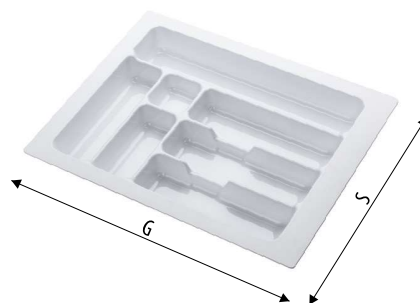

WKŁADY DO SZUFLAD O GŁĘBOKOŚCI 500MM / DRAWER INSERTS WITH A DEPTH OF 500MM / BESTECKEINSÄTZE FÜR DIE SCHUBLADEN 500MM / ВКЛАДЫШИ К ЯЩИКАМ ГЛУБИНОЙ 500 MM