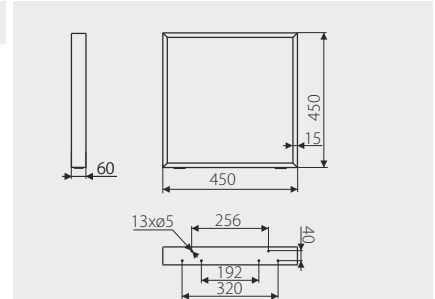

SR46-550-720-... ■ L2

czarny strukturalny/
structural black

Noga sprzedawana pojedynczo. Zawiera wkręty i podkładki filcowe.
Rekomendowana szerokość blatu 600-800 mm.
Set contains 2 pcs. of legs, screws and felt pads.
Recommended top width 600-800 mm.

Noga sprzedawana pojedynczo. Zawiera wkręty i podkładki filcowe.
Rekomendowana szerokość blatu 452 mm.
Leg is sold individually. Contains screws and felt pads.
Recommended top width 452 mm.

1 szt./pcs.