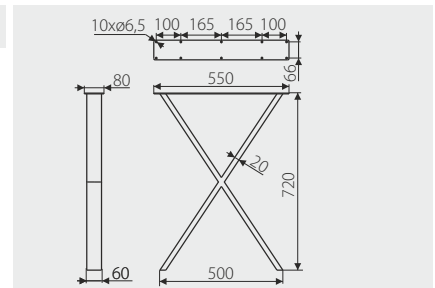

SR46-550-720-... ■ L2

czarny strukturalny/
structural black

Noga sprzedawana pojedynczo. Zawiera wkręty i podkładki filcowe.
Rekomendowana szerokość blatu 600-800 mm.
Set contains 2 pcs. of legs, screws and felt pads.
Recommended top width 600-800 mm.