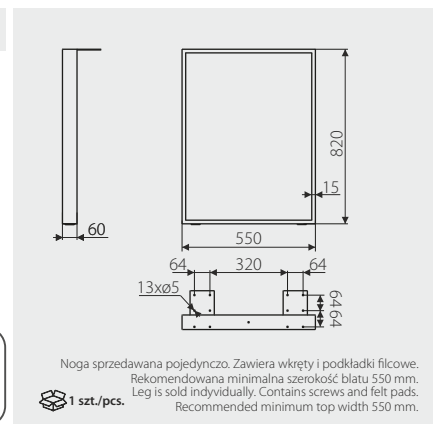

NOGI DO STOŁÓW, STOLIKÓW I BIUREK/LEGS FOR TABLES AND DESKS

SR29

Index: SR29-550-L2
Material: Stal/Steel

NR KAT. / REF.	POKRYCIE / FINISH	POKRYCIE / FINISH

SR29-550-...

■ L2

czarny strukturalny/
structural black