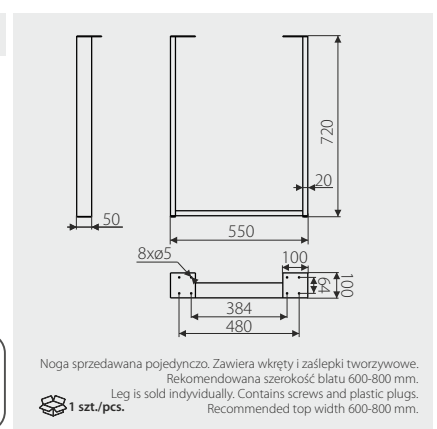

SR47

Index: SR47-550-L2-K1
Material: Stal/Steel

NR KAT. / REF.	POKRYCIE / FINISH	POKRYCIE / FINISH

SR47-550-...-K1

■ L2

czarny strukturalny/
structural black