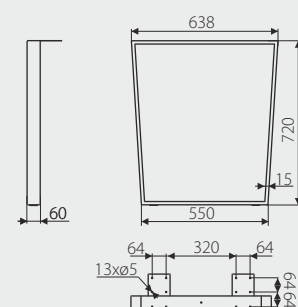

NR KAT. / REF.	POKRYCIE / FINISH	POKRYCIE / FINISH

SR24-638-...

■ L1

■ L2

grafit strukturalny/
structural graphite
czarny strukturalny/
structural black