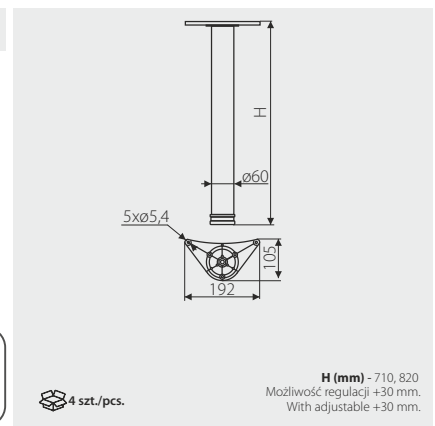

NOGI DO STOŁÓW, STOLIKÓW I BIUREK/LEGS FOR TABLES AND DESKS

NT07

NR KAT. / REF.	POKRYCIE / FINISH	POKRYCIE / FINISH
NT07-710-...	G4	chrom/ chrome
NT07-820-...	G6	nikiel satynowy/ satin nickiel
	G8	chrom satynowy/ satin chrome