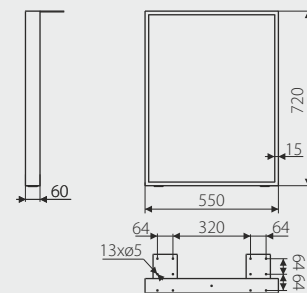

NR KAT. / REF.	POKRYCIE / FINISH	POKRYCIE / FINISH

SR23-550-...

■ L1

■ L2

grafit strukturalny/
structural graphite
czarny strukturalny/
structural black