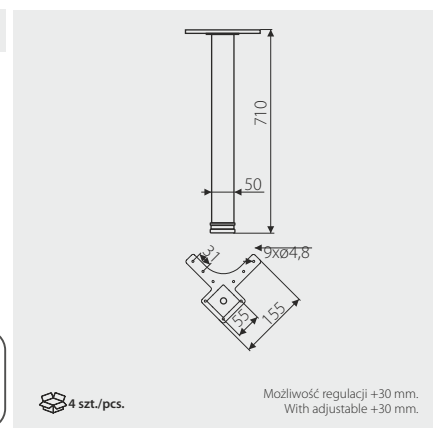

NT06

NR KAT. / REF.	POKRYCIE / FINISH	POKRYCIE / FINISH
NT06-710-...	G4	chrom/ chrome