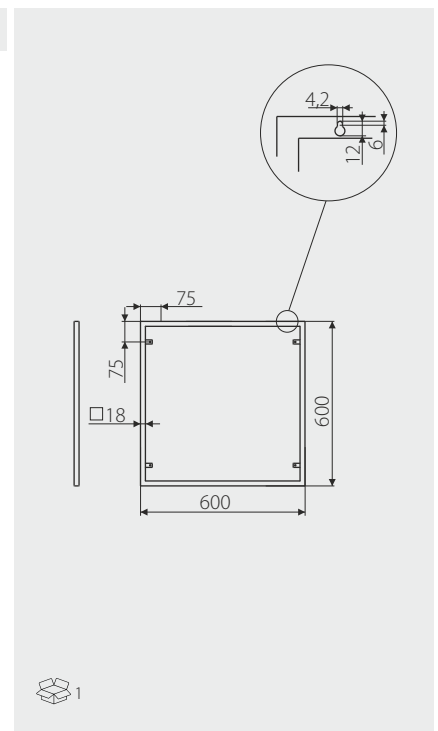

L			
600	526x526	526x526	3x12

Index: SR15-600-L2
Material: Stal/Steel

SR15 nie zawiera płyty i lustra.
Rekomendowane wymiary płyty 12 mm i lustra w tabeli.
SR15 dose not contain the chipboard and the mirror.
Recommended dimensions of the board 12 mm and the mirror in the table.

ø - 600, 800 mm

Index: SR36-800-L2
Material: Stal/Steel

SR36 nie zawiera lustra ani taśmy.
Rekomendowany montaż na taśmę dwustronną akrylową.
SR36 does not contain mirror or tape.
Recommended installation on double-sided acrylic tape.