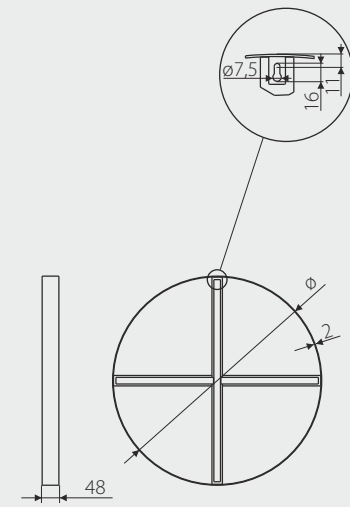

L			
600	526x526	526x526	3x12

Index: SR15-600-L2
Material: Stal/Steel

SR15 nie zawiera płyty i lustra.
Rekomendowane wymiary płyty 12 mm i lustra w tabeli.
SR15 dose not contain the chipboard and the mirror.
Recommended dimensions of the board 12 mm and the mirror in the table.

ø - 600, 800 mm

Index: SR36-800-L2
Material: Stal/Steel

SR36 nie zawiera lustra ani taśmy.
Rekomendowany montaż na taśmę dwustronną akrylową.
SR36 does not contain mirror or tape.
Recommended installation on double-sided acrylic tape.