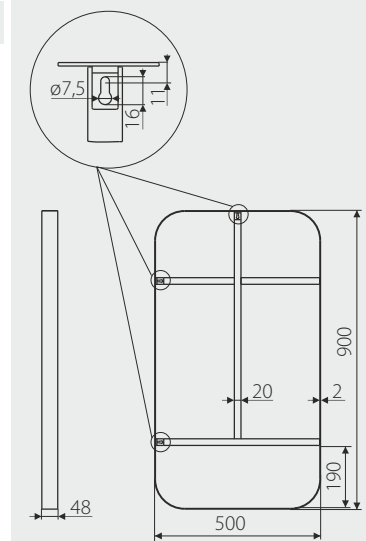

RAMY LUSTER/MIRROR FRAMES

SR49

NR KAT. / REF.	POKRYCIE / FINISH	POKRYCIE / FINISH

SR49-500-900-... ■ L2

czarny strukturalny/
structural black