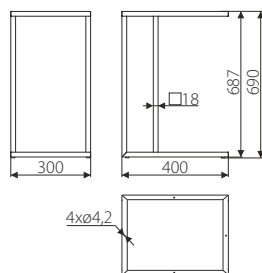

SR93 - PODSTAWA STOLIKA / TABLE BASE

Index: **SR93-690-300-L2**

Material: Stal/Steel

POKRYCIE / FINISH

L2