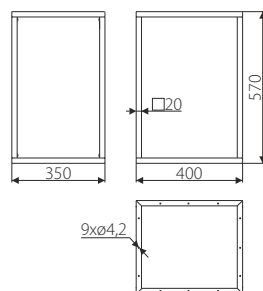

1 szt./pcs

SR75 - STELAŻ SZAFKI / CABINET FRAME

Index: **SR75-653-550-L2**

Material: Stal/Steel

POKRYCIE / FINISH

L2