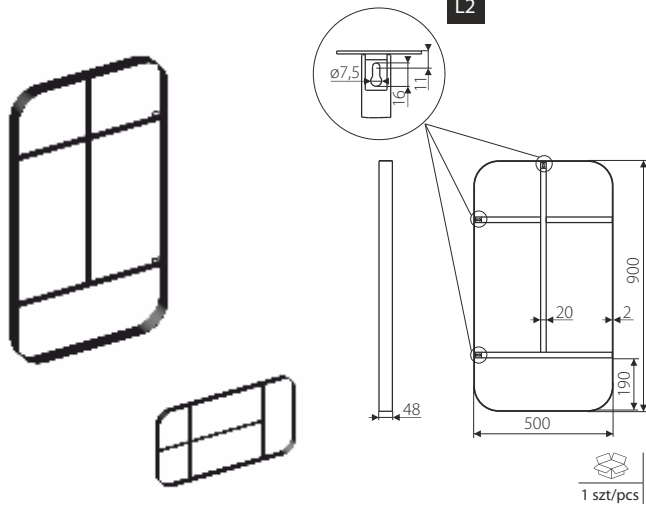

L2

L		
600	602x461	563x422

1 szt/pcs

SR49 - RAMA LUSTRA / MIRROR FRAME

Index: **SR49-500-900-L2-K1**

Material: Stal/Steel

POKRYCIE / FINISH

L2