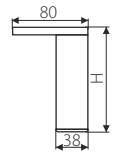

NA02 - NOGA MEBLOWA / FURNITURE LEG

Index: **NA02-100-A0**

Material: Al

POKRYCIE / FINISH

A0

H

100
120
150

32 szt/pcs