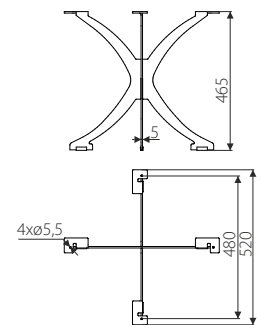

1 szt./pcs

1. SR73

SR79 - PODSTAWA STOLIKA / TABLE BASE

Index: **SR79-464-482-L36**

Material: Stal/Steel

POKRYCIE / FINISH

L36

1 szt./pcs