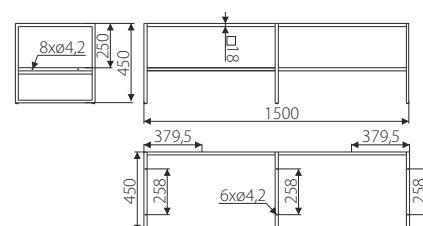

POKRYCIE / FINISH

L2

L		
1500	1502x451	1462x412

1 szt/pcs