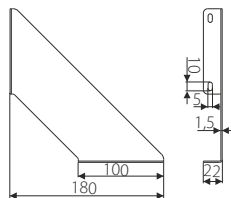

MP09 - WSPRONIK PÓŁKI / SHELF BRACKET

Index: **MP09-L2**

Material: Stal/Steel

POKRYCIE / FINISH

L2 L4