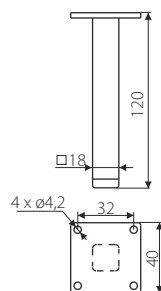

NS46 - NOGA MEBLOWA / FURNITURE LEG

Index: **NS46-120-L2**

Material: Stal/Steel

POKRYCIE / FINISH

L2 L16