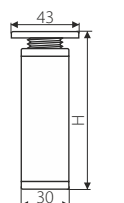

PN57 - NOGA MEBLOWA / FURNITURE LEG

Index: **PN57-81-P30-R**

Material: ABS

POKRYCIE / FINISH

P30

H

70
81
118
142

50 szt/pcs
40 szt/pcs