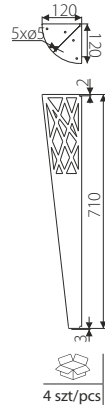

Index: **SR47-550-720-L2-K1**

Material: Stal/Steel

POKRYCIE / FINISH

L2

L	L1	L2	
550	480	384	600-800
650	580	484	700-900

1 szt./pcs

SR24 - NOGA DO STOŁU / TABLE LEG

Index: **SR24-638-L2-IP1**

Material: Stal/Steel

POKRYCIE / FINISH

L2

1 szt./pcs

SR46 - NOGA DO STOŁU / TABLE LEG

Index: **SR46-550-720-L2-K1**

Material: Stal/Steel

POKRYCIE / FINISH

L2

1 szt./pcs

1. SR29 2. SR44 3. UU53

NS47 - NOGA DO STOŁU / TABLE LEG

Index: **NS47-710-L2**
Material: Stal/Steel

POKRYCIE / FINISH
L2

4 szt./pcs

SR48 - NOGA DO STOŁU / TABLE LEG

NT06 - NOGA DO STOŁU / TABLE LEG

Index: **NT06-710-G4**
Material: Stal/Steel

POKRYCIE / FINISH
G4 **L31** L40

4 szt./pcs

1. SR48

SR80 - PODSTAWA STOŁU / TABLE BASE

Index: **SR80-1000-720-L2**

Material: Stal/Steel