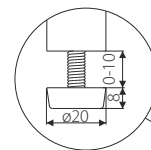

SR18 - RAMA PÓŁKI / SHELF FRAME

Index 1: **SR18-376-L2**

Index 2: **SR18-734-L2**

Index 3: **SR18-1092-L2**

Material: Stal/Steel

POKRYCIE / FINISH

L2

1 szt./pcs

SR43 - STELAŻ STOJĄCY / STANDING FRAME

Index: **SR43-350-1900-L2-K1**

Material: Stal/Steel

POKRYCIE / FINISH

L2

1 szt./pcs