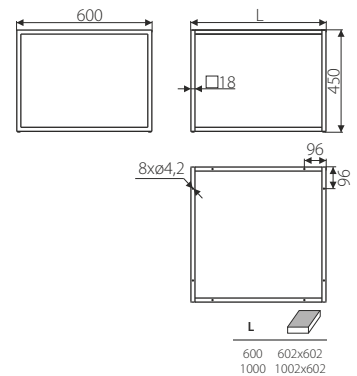

POKRYCIE / FINISH

L2

600 602x602
1000 1002x602

1 szt./pcs