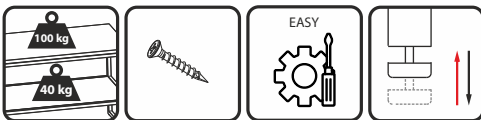

SR88 - STELAŻ SZAFKI POD UMYWALKĘ / WASHBASIN FRAME CABINET

Index: **SR88-470-767-L36**

Material: Stal/Steel

POKRYCIE / FINISH

L36

L1	L2		
618	551	619x435	578x435
767	700	768x435	727x435
967	900	968x435	927x435

1 szt/pcs

SR87 - STELAŻ SZAFKI POD UMYWALKĘ / WASHBASIN FRAME CABINET

Index: **SR87-827-767-L36**

Material: Stal/Steel

POKRYCIE / FINISH

L36

L1	L2		
618	551	619x435	578x435
767	700	768x435	727x435
967	900	968x435	927x435

1 szt/pcs

SR16 - STELAŻ SZAFKI POD UMYWALKĘ / WASHBASIN FRAME CABINET

Index: **SR16-698-L2**

Material: Stal/Steel

POKRYCIE / FINISH

L2

L		
600	602x461	563x422

1 szt/pcs