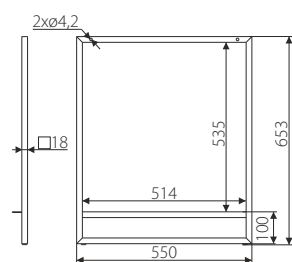

SR20 - STELAŻ STOLIKA KAWOWEGO / COFFEE TABLE FRAME

Index: **SR20-1000-L2**

Material: Stal/Steel

POKRYCIE / FINISH

L2

600 602x602
1000 1002x602

1 szt./pcs

SR76 - STELAŻ STOLIKA / TABLE FRAME

Index: **SR76-570-350-L31**

Material: Stal/Steel

POKRYCIE / FINISH

L2

1 szt./pcs

SR75 - STELAŻ SZAFKI / CABINET FRAME

Index: **SR75-653-550-L2**

Material: Stal/Steel

POKRYCIE / FINISH

L2

1 kpl/set

1. SR75 2. GD15 3. SR47 4. SR18 5. SR43