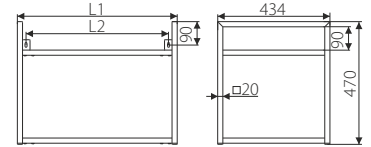

L2

H
450
600
800

1 szt./pcs

SR88 - STELAŻ SZAFKI POD UMYWALKĘ / WASHBASIN FRAME CABINET

Index: **SR88-470-767-L36**

Material: Stal/Steel

POKRYCIE / FINISH

L36