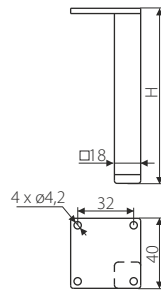

NS45 - NOGA MEBLOWA / FURNITURE LEG

Index: **NS45-120-L2**

Material: Stal/Steel

POKRYCIE / FINISH

L2 L16