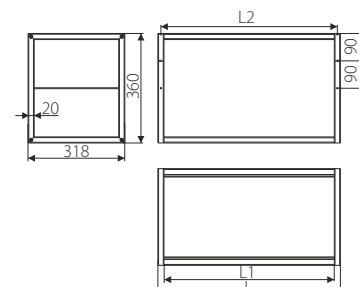

POKRYCIE / FINISH

L2