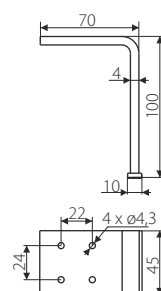

NS31 - NOGA MEBLOWA / FURNITURE LEG

Index: **NS31-100-L16**

Material: Stal/Steel

POKRYCIE / FINISH

L2 L16