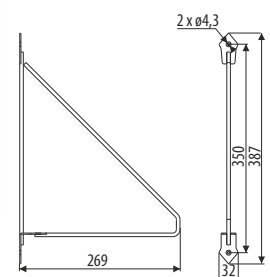

24 szt./pcs