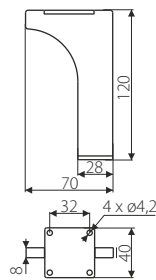

NS34 - NOGA MEBLOWA / FURNITURE LEG

Index: **NS34-120-L2**

Material: Stal/Steel

POKRYCIE / FINISH

L2 L16