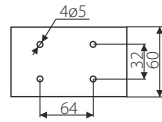

NA20 - NOGA MEBLOWA / FURNITURE LEG

Index: **NA20-100-A0**

Material: Al

POKRYCIE / FINISH

A0

20 szt/pcs