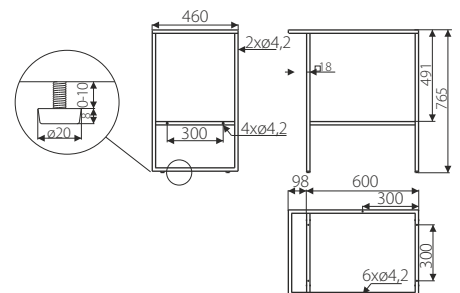

L		
600	602x461	563x422

1 szt/pcs