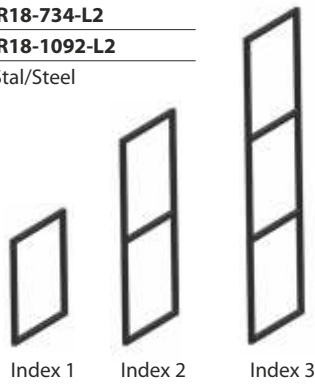

100
150

100 szt/pcs

Index 2

SR18 - RAMA PÓŁKI / SHELF FRAME

Index 1: **SR18-376-L2**

Index 2: **SR18-734-L2**

Index 3: **SR18-1092-L2**

Material: Stal/Steel