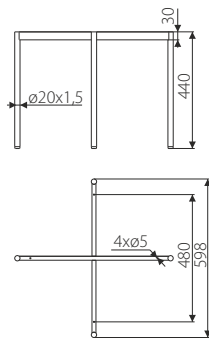

SR67 - PODSTAWA STOLIKA / TABLE BASE

Index: **SR67-440-598-L2**

Material: Stal/Steel

POKRYCIE / FINISH

L2