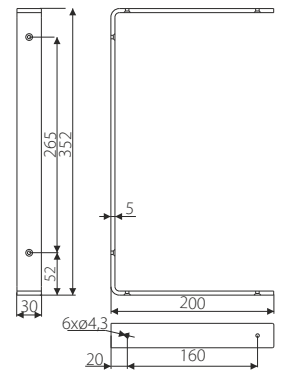

L2 L4

50 szt./pcs

MP14 - WSPRONIK PÓŁKI / SHELF BRACKET

Index: **MP14-L2**

Material: Stal/Steel

POKRYCIE / FINISH

L2

20 szt./pcs