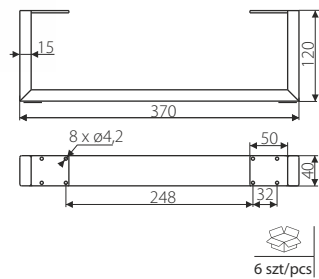

NS39 - NOGA MEBLOWA / FURNITURE LEG

Index: **NS39-120-370-L2**

Material: Stal/Steel

POKRYCIE / FINISH

L2