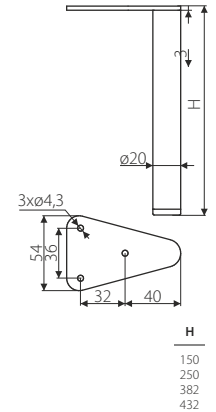

NS56 - NOGA MEBLOWA / FURNITURE LEG

Index: **NS56-150-L36**

Material: Stal/Steel

POKRYCIE / FINISH

L36