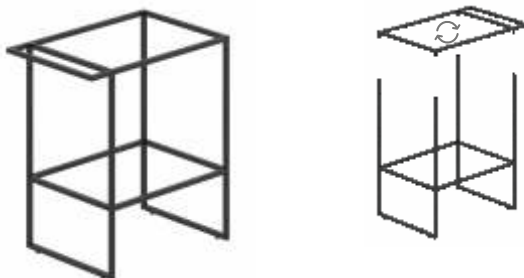

L		
600	602x461	563x422

1 szt/pcs