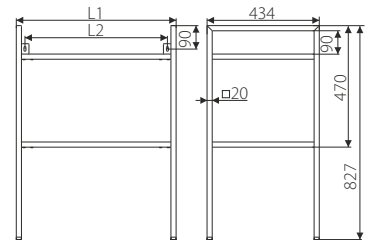

SR87 - STELAŻ SZAFKI POD UMYWALKĘ / WASHBASIN FRAME CABINET

Index: **SR87-827-767-L36**

Material: Stal/Steel

POKRYCIE / FINISH

L36

L1	L2		
618	551	619x435	578x435
767	700	768x435	727x435
967	900	968x435	927x435