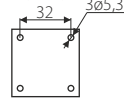

PN57 - NOGA MEBLOWA / FURNITURE LEG

Index: **PN57-81-P30-R**

Material: ABS

POKRYCIE / FINISH

P30

H

70
81
118
142

50 szt/pcs
40 szt/pcs