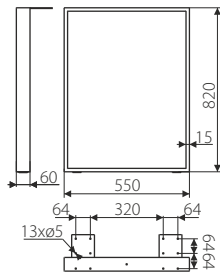

SR29 - NOGA DO STOŁU / TABLE LEG

Index: **SR29-550-L2-K1**

Material: Stal/Steel

POKRYCIE / FINISH

L2