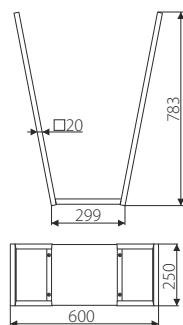

SR89 - STOJAK NA DREWNO / WOOD STAND

Index: **SR89-600-250-L2**

Material: Stal/Steel

POKRYCIE / FINISH

L2