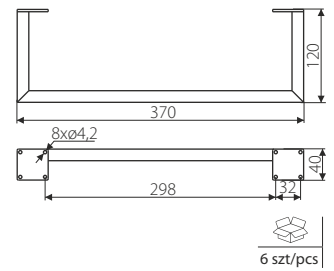

NS38 - NOGA MEBLOWA / FURNITURE LEG

Index: **NS38-120-370-L2**

Material: Stal/Steel

POKRYCIE / FINISH

L2