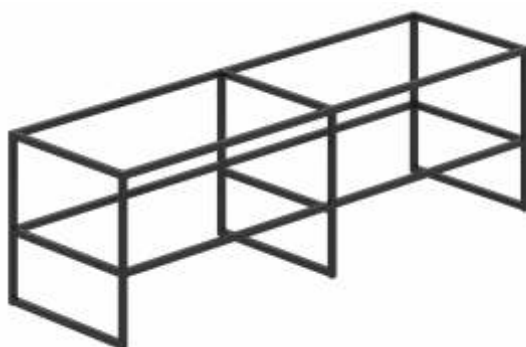

POKRYCIE / FINISH

L2

L	L1	L2	
400	360	380	359x276
600	560	580	559x276
800	760	780	759x276

1 szt/pcs

SR21 - STELAŻ STOLIKA RTV / TV TABLE FRAME

Index: **SR21-1500-L2**

Material: Stal/Steel

POKRYCIE / FINISH