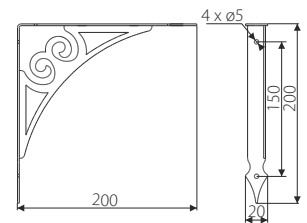

MP15 - WSPRONIK PÓŁKI / SHELF BRACKET

Index: **MP15-L2**

Material: Stal/Steel

POKRYCIE / FINISH

L2

25 kpl/set