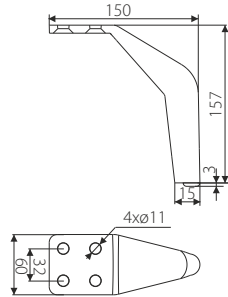

NA34 - NOGA MEBLOWA / FURNITURE LEG

Index: **NA34-G18E**

Material: Al

POKRYCIE / FINISH

G18E G33N