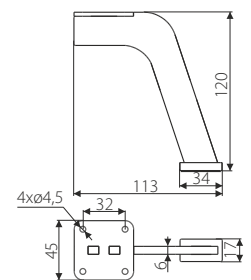

NS36 - NOGA MEBLOWA / FURNITURE LEG

Index: **NS36-120-L2**

Material: Stal/Steel

POKRYCIE / FINISH

L2 L16

12 szt/pcs