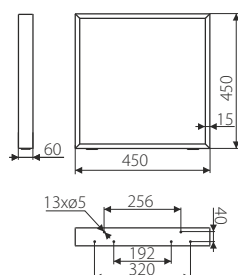

SR45 - NOGA DO STOLIKA / TABLE LEG

Index: **SR45-450-450-L2-K1**

Material: Stal/Steel

POKRYCIE / FINISH

L2