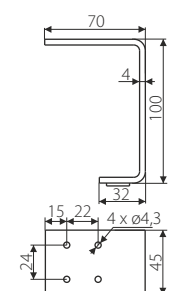

NS32 - NOGA MEBLOWA / FURNITURE LEG

Index: **NS32-100-L2**

Material: Stal/Steel

POKRYCIE / FINISH

L2 L16