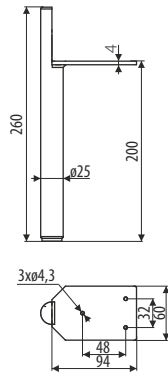

NS53 - NOGA MEBLOWA / FURNITURE LEG

Index: **NS53-200-L2**

Material: Stal/Steel

POKRYCIE / FINISH

L2