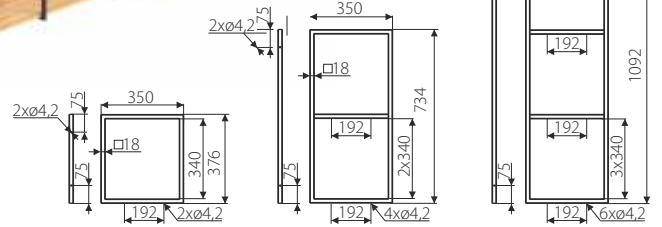

POKRYCIE / FINISH

L2

1 szt./pcs