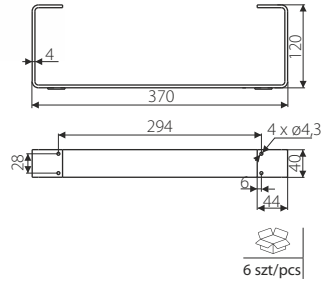

NS37 - NOGA MEBLOWA / FURNITURE LEG

Index: **NS37-120-370-L2**

Material: Stal/Steel

POKRYCIE / FINISH

L2 L16