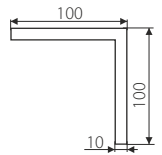

NA20 - NOGA MEBLOWA / FURNITURE LEG

Index: **NA20-100-A0**

Material: Al

POKRYCIE / FINISH

A0

20 szt/pcs