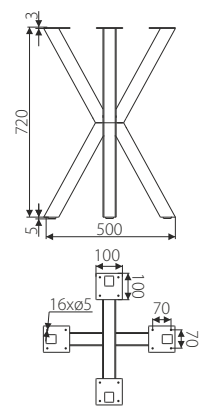

NT06 - NOGA DO STOŁU / TABLE LEG

Index: **NT06-710-G4**
Material: Stal/Steel

POKRYCIE / FINISH
G4 **L31** L40

4 szt./pcs

1. SR48

SR80 - PODSTAWA STOŁU / TABLE BASE

Index: **SR80-1000-720-L2**

Material: Stal/Steel

POKRYCIE / FINISH

L2

1 szt/pcs

SR81 - PODSTAWA STOŁU / TABLE BASE

Index: **SR81-500-720-L2**

Material: Stal/Steel

POKRYCIE / FINISH

L2