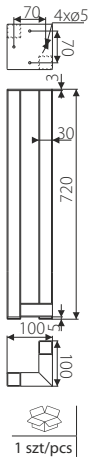

Index: **SR47-550-720-L2-K1**

Material: Stal/Steel

POKRYCIE / FINISH

L2

L	L1	L2	
550	480	384	600-800
650	580	484	700-900

1 szt./pcs

SR24 - NOGA DO STOŁU / TABLE LEG

Index: **SR24-638-L2-IP1**

L2

1 szt./pcs

1. SR29 2. SR44 3. UU53

NS47 - NOGA DO STOŁU / TABLE LEG

Index: **NS47-710-L2**
Material: Stal/Steel

POKRYCIE / FINISH
L2

4 szt./pcs

SR48 - NOGA DO STOŁU / TABLE LEG

Index: **SR48-100-720-L2-K1**
Material: Stal/Steel

POKRYCIE / FINISH
L2

1 szt./pcs

NT07 - NOGA DO STOŁU / TABLE LEG

Index: **NT07-710-G4**
Material: Stal/Steel

POKRYCIE / FINISH
G4 G6 G8 **L31** L40

4 szt./pcs

NT06 - NOGA DO STOŁU / TABLE LEG

Index: **NT06-710-G4**
Material: Stal/Steel

POKRYCIE / FINISH
G4 **L31** L40

4 szt./pcs

1. SR48

SR80 - PODSTAWA STOŁU / TABLE BASE

Index: **SR80-1000-720-L2**

Material: Stal/Steel