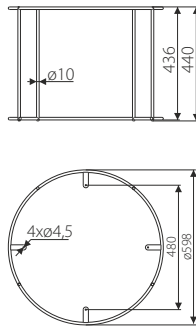

SR77 - PODSTAWA STOLIKA / TABLE BASE

Index: **SR77-440-600-L36**

Material: Stal/Steel

POKRYCIE / FINISH

L36