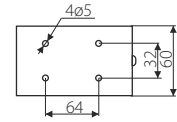

NA20...-R - NOGA MEBLOWA / FURNITURE LEG

Index: **NA20-100-A0-R**

Material: Al

POKRYCIE / FINISH

A0

20 szt/pcs