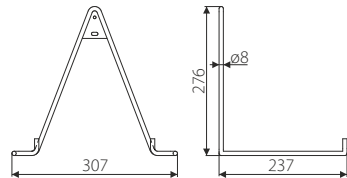

POKRYCIE / FINISH

L36

24 szt./pcs

MP19 - WSPRONIK PÓŁKI / SHELF BRACKET

Index: **MP19-L2**

Material: Stal/Steel

POKRYCIE / FINISH

L2