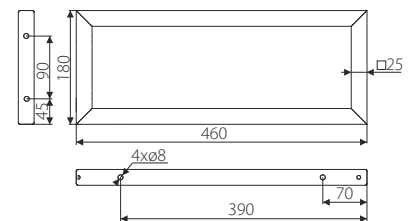

MP19 - WSPRONIK PÓŁKI / SHELF BRACKET

Index: **MP19-L2**

Material: Stal/Steel

POKRYCIE / FINISH

L2

1 szt./pcs

SR90 - WSPRONIK / BRACKET

Index: **SR90-350-199-L2**

Material: Stal/Steel

POKRYCIE / FINISH

L2

1 szt./pcs

SR92 - WSPRONIK / BRACKET

Index: **SR92-460-180-L2**

Material: Stal/Steel

POKRYCIE / FINISH

L2

25 szt./pcs

SR89 - STOJAK NA DREWNO / WOOD STAND

Index: **SR89-600-250-L2**

Material: Stal/Steel

POKRYCIE / FINISH

L2

1 szt./pcs

SR52 - WIESZAK NA RĘCZNIKI / TOWEL RACK

Index: **SR52-450-L2**

Material: Stal/Steel

POKRYCIE / FINISH

L2

H
450
600
800

1 szt./pcs