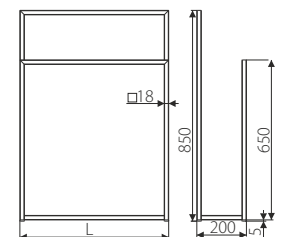

SR52 - WIESZAK NA RĘCZNIKI / TOWEL RACK

Index: **SR52-450-L2**

Material: Stal/Steel

POKRYCIE / FINISH

L2