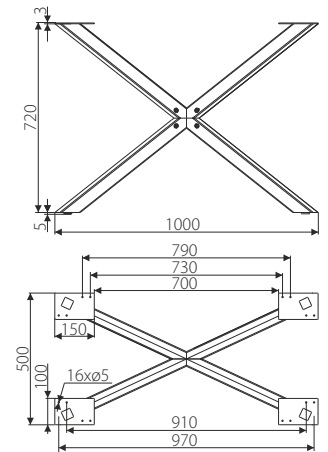

POKRYCIE / FINISH

L2