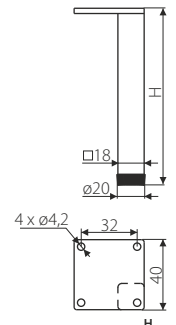

NS45-...-R - NOGA MEBLOWA / FURNITURE LEG

Index: **NS45-120-L2-R**

Material: Stal/Steel

POKRYCIE / FINISH

L2