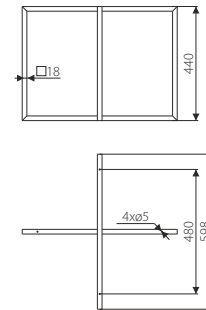

SR66 - PODSTAWA STOLIKA / TABLE BASE

Index: **SR66-440-598-L2**

Material: Stal/Steel

POKRYCIE / FINISH

L2 L4