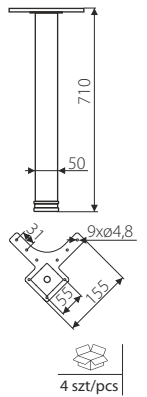

Index: **SR47-550-720-L2-K1**

Material: Stal/Steel

POKRYCIE / FINISH

L2

L	L1	L2	
550	480	384	600-800
650	580	484	700-900

1 szt./pcs

SR24 - NOGA DO STOŁU / TABLE LEG

Index: **SR24-638-L2-IP1**

L2

1 szt./pcs

1. SR29 2. SR44 3. UU53

NS47 - NOGA DO STOŁU / TABLE LEG

Index: **NS47-710-L2**
Material: Stal/Steel

POKRYCIE / FINISH
L2

4 szt./pcs

SR48 - NOGA DO STOŁU / TABLE LEG

Index: **SR48-100-720-L2-K1**
Material: Stal/Steel

POKRYCIE / FINISH
L2

1 szt./pcs

NT07 - NOGA DO STOŁU / TABLE LEG

Index: **NT07-710-G4**
Material: Stal/Steel

POKRYCIE / FINISH
G4 G6 G8 **L31** L40

4 szt./pcs

NT06 - NOGA DO STOŁU / TABLE LEG

Index: **NT06-710-G4**
Material: Stal/Steel

POKRYCIE / FINISH
G4 **L31** L40

4 szt./pcs

1. SR48

SR80 - PODSTAWA STOŁU / TABLE BASE

Index: **SR80-1000-720-L2**

Material: Stal/Steel