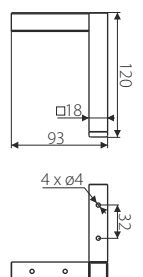

NS53 - NOGA MEBLOWA / FURNITURE LEG

Index: **NS53-200-L2**

Material: Stal/Steel

POKRYCIE / FINISH

L2

4 szt/pcs

NS56 - NOGA MEBLOWA / FURNITURE LEG

Index: **NS56-150-L36**

Material: Stal/Steel

POKRYCIE / FINISH

L36

4 szt/pcs

NS34 - NOGA MEBLOWA / FURNITURE LEG

Index: **NS34-120-L2**

Material: Stal/Steel

POKRYCIE / FINISH

L2 L16

12 szt/pcs

NS36 - NOGA MEBLOWA / FURNITURE LEG

Index: **NS36-120-L2**

Material: Stal/Steel

POKRYCIE / FINISH

L2 L16

12 szt/pcs

NS48 - NOGA MEBLOWA / FURNITURE LEG

Index: **NS48-120-93-L2**

Material: Stal/Steel

POKRYCIE / FINISH

L2

10 szt/pcs