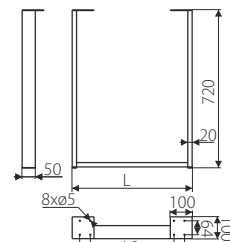

Index: **SR47-550-720-L2-K1**

Material: Stal/Steel

POKRYCIE / FINISH

L2

L	L1	L2	
550	480	384	600-800
650	580	484	700-900

1 szt./pcs

SR24 - NOGA DO STOŁU / TABLE LEG

Index: **SR24-638-L2-IP1**