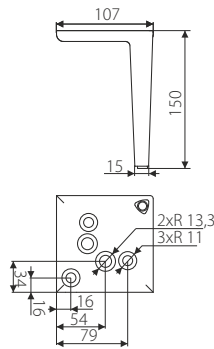

NA32 - NOGA MEBLOWA / FURNITURE LEG

Index: **NA32-150-L31**

Material: Al

POKRYCIE / FINISH

A0 L2