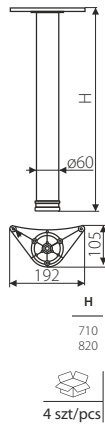

Index: **SR47-550-720-L2-K1**

Material: Stal/Steel

POKRYCIE / FINISH

L2

L	L1	L2	
550	480	384	600-800
650	580	484	700-900

1 szt./pcs

SR24 - NOGA DO STOŁU / TABLE LEG

Index: **SR24-638-L2-IP1**

L2

1 szt./pcs

1. SR29 2. SR44 3. UU53

NS47 - NOGA DO STOŁU / TABLE LEG

Index: **NS47-710-L2**
Material: Stal/Steel

POKRYCIE / FINISH
L2

4 szt./pcs

SR48 - NOGA DO STOŁU / TABLE LEG

Index: **SR48-100-720-L2-K1**
Material: Stal/Steel

POKRYCIE / FINISH
L2

1 szt./pcs

NT07 - NOGA DO STOŁU / TABLE LEG

Index: **NT07-710-G4**
Material: Stal/Steel

POKRYCIE / FINISH
G4 G6 G8 **L31** L40

4 szt./pcs

NT06 - NOGA DO STOŁU / TABLE LEG

Index: **NT06-710-G4**
Material: Stal/Steel

POKRYCIE / FINISH
G4 **L31** L40

4 szt./pcs

1. SR48

SR80 - PODSTAWA STOŁU / TABLE BASE

Index: **SR80-1000-720-L2**

Material: Stal/Steel