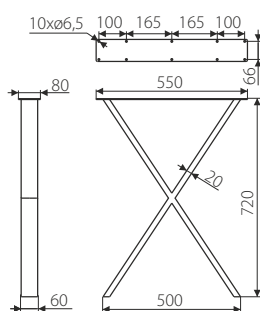

SR46 - NOGA DO STOŁU / TABLE LEG

Index: **SR46-550-720-L2-K1**

Material: Stal/Steel

POKRYCIE / FINISH

L2