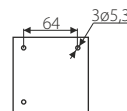

NA02 - NOGA MEBLOWA / FURNITURE LEG

Index: **NA02-100-A0**

Material: Al

POKRYCIE / FINISH

A0

H

100
120
150

32 szt/pcs