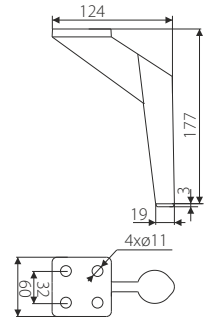

NA35 - NOGA MEBLOWA / FURNITURE LEG

Index: **NA35-G33N**

Material: Al

POKRYCIE / FINISH

G18E G33N