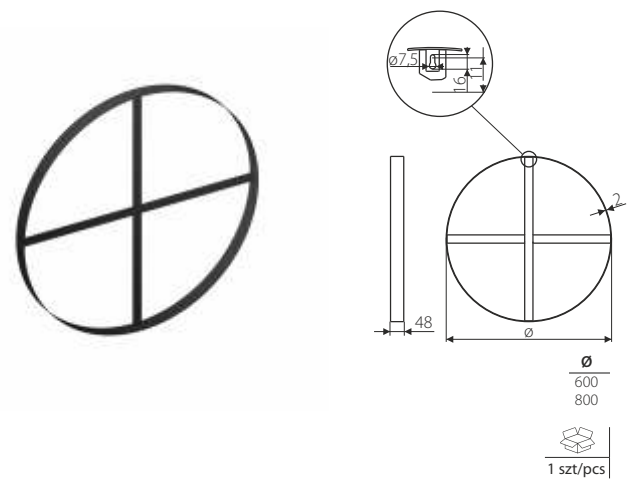

SR36 - RAMA LUSTRA / MIRROR FRAME

Index: **SR36-800-L2-K1**

Material: Stal/Steel

POKRYCIE / FINISH

L2

L4