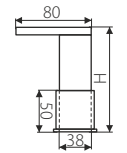

NA03 - NOGA MEBLOWA / FURNITURE LEG

Index: **NA03-100-A0-R**

Material: Al

POKRYCIE / FINISH

A0

H

100
150
250

28 szt/pcs