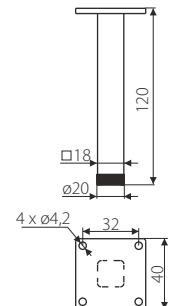

NS46-...-R - NOGA MEBLOWA / FURNITURE LEG

Index: **NS46-120-L2-R**

Material: Stal/Steel

POKRYCIE / FINISH

L2