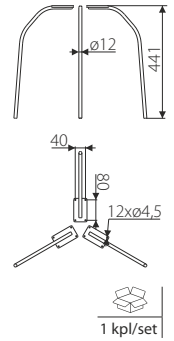

SR73 - PODSTAWA STOLIKA / TABLE BASE

Index: **SR73-440-G3**

Material: Stal/Steel

POKRYCIE / FINISH

G3 L2