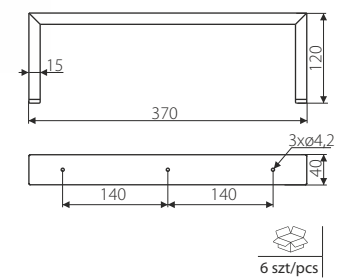

NS40 - NOGA MEBLOWA / FURNITURE LEG

Index: **NS40-120-370-L2**

Material: Stal/Steel

POKRYCIE / FINISH

L2 L16

6 szt/pcs