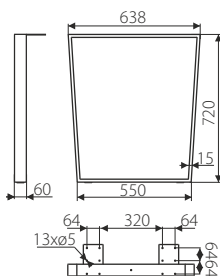

SR24 - NOGA DO STOŁU / TABLE LEG

Index: **SR24-638-L2-IP1**

Material: Stal/Steel

POKRYCIE / FINISH

L2