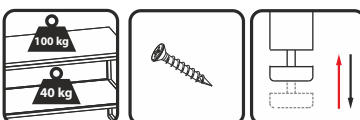

SR88 - STELAŻ SZAFKI POD UMYWALKĘ / WASHBASIN FRAME CABINET

Index: **SR88-470-767-L36**

Material: Stal/Steel

POKRYCIE / FINISH

L36

L1	L2		
618	551	619x435	578x435
767	700	768x435	727x435
967	900	968x435	927x435

1 szt/pcs

SR87 - STELAŻ SZAFKI POD UMYWALKĘ / WASHBASIN FRAME CABINET

Index: **SR87-827-767-L36**

Material: Stal/Steel

POKRYCIE / FINISH

L36

L1	L2		
618	551	619x435	578x435
767	700	768x435	727x435
967	900	968x435	927x435

1 szt/pcs

SR16 - STELAŻ SZAFKI POD UMYWALKĘ / WASHBASIN FRAME CABINET

Index: **SR16-698-L2**

Material: Stal/Steel

POKRYCIE / FINISH

L2

L		
600	602x461	563x422

1 szt/pcs