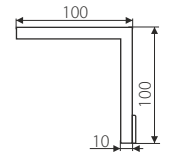

NA20...-R - NOGA MEBLOWA / FURNITURE LEG

Index: **NA20-100-A0-R**

Material: Al

POKRYCIE / FINISH

A0

20 szt/pcs