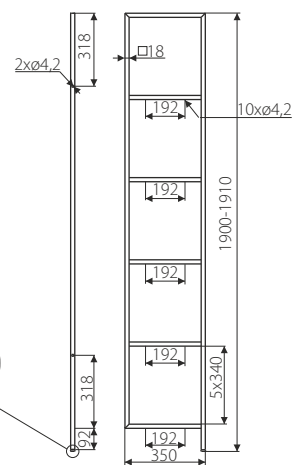

SR18 - RAMA PÓŁKI / SHELF FRAME

Index 1: **SR18-376-L2**

Index 2: **SR18-734-L2**

Index 3: **SR18-1092-L2**

Material: Stal/Steel

POKRYCIE / FINISH

L2

1 szt./pcs

SR43 - STELAŻ STOJĄCY / STANDING FRAME

Index: **SR43-350-1900-L2-K1**

Material: Stal/Steel

POKRYCIE / FINISH

L2

1 szt./pcs