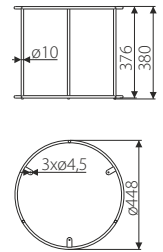

POKRYCIE / FINISH

L36

1 szt./pcs

SR77 - PODSTAWA STOLIKA / TABLE BASE

Index: **SR77-380-450-L36**

Material: Stal/Steel

POKRYCIE / FINISH

L36