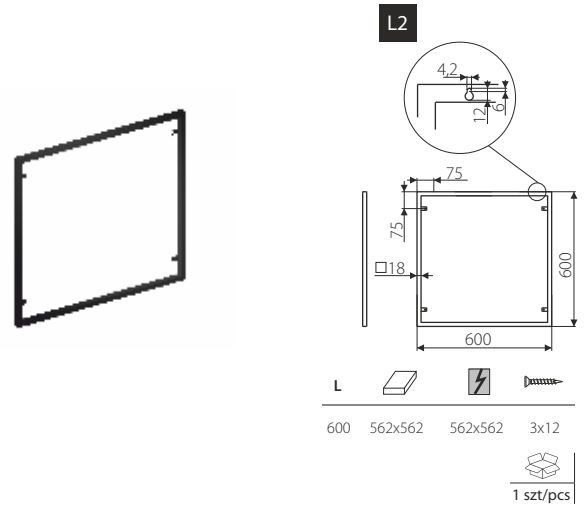

SR15 - RAMA LUSTRA / MIRROR FRAME

Index: **SR15-600-L2**

Material: Stal/Steel

POKRYCIE / FINISH

L2

1. SR43 2. AD20