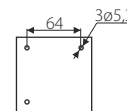

NA03 - NOGA MEBLOWA / FURNITURE LEG

Index: **NA03-100-A0-R**

Material: Al

POKRYCIE / FINISH

A0

H

100
150
250

28 szt/pcs