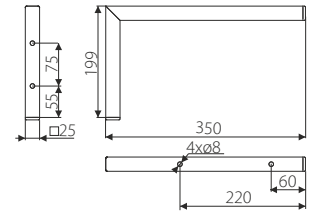

1 szt./pcs

SR90 - WSPRONIK / BRACKET

Index: **SR90-350-199-L2**

Material: Stal/Steel

POKRYCIE / FINISH

L2

1 szt./pcs

1. SR92 2. SR49