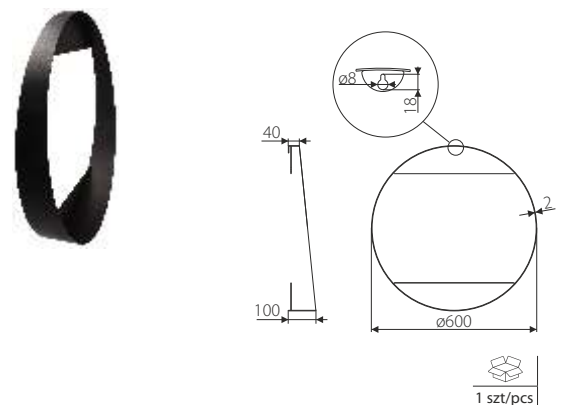

SR82 - RAMA LUSTRA / MIRROR FRAME

Index: **SR82-600-L36**

Material: Stal/Steel

POKRYCIE / FINISH

L36