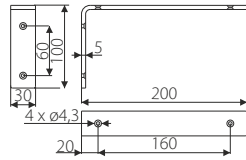

MP13 - WSPRONIK PÓŁKI / SHELF BRACKET

Index: **MP13-L2**

Material: Stal/Steel

POKRYCIE / FINISH

L2 L4