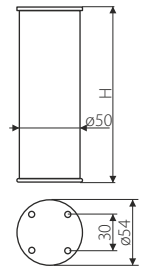

NA11 - NOGA MEBLOWA / FURNITURE LEG

Index: **NA11-100-A0-R**

Material: Al

POKRYCIE / FINISH

A0

H
100
120
150
24 szt/pcs