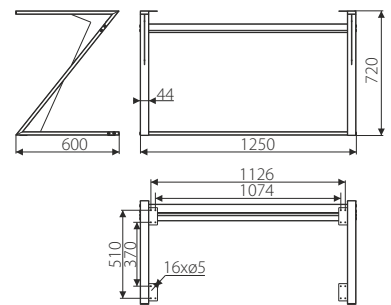

1 szt/pcs

1. SR80 2. UA123

SR61 - PODSTAWA BIURKA / DESK BASE

Index: **SR61-1250-720-L2**

Material: Stal/Steel

POKRYCIE / FINISH

L2

1 szt/pcs