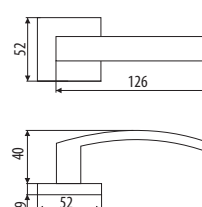

VIDARO DH18

G8

L36

1. DH18-26JK-G8
2. szyld dolny / backplate
3. PLT26J-NK-G8
   - Ⓜ PLT26J-YK-G8
   - ⊕ PLT26-WCK-G8

1. DH18-26JK-L36
2. szyld dolny / backplate
3. PLT26J-NK-L36
   - Ⓜ PLT26J-YK-L36
   - ⊕ PLT26-WCK-L36

1. DH18-26J-G8
2. szyld dolny / backplate
3. ⓪ PLT26J-N-G8
   - Ⓜ PLT26J-Y-G8
   - ⊕ PLT26-WC-G8

1. DH18-26J-L36
2. szyld dolny / backplate
3. ⓪ PLT26J-N-L36
   - Ⓜ PLT26J-Y-L36
   - ⊕ PLT26-WC-L36

MISTICO DH27

- G3
- G4
- G6
- G7
- G8
- L1
- L2
- L31
- L36
- L40

1. DH27-26JK-G4
2. szyld dolny / backplate
3. PLT26J-NK-G4
   - Ⓜ PLT26J-YK-G4
   - ⊕ PLT26-WCK-G4

1. DH27-26JK-G8
2. szyld dolny / backplate
3. PLT26J-NK-G8
   - Ⓜ PLT26J-YK-G8
   - ⊕ PLT26-WCK-G8

VIDARO

MISTICO