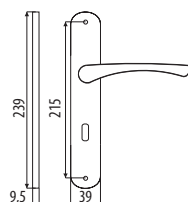

IRIS DH88

DH88-24K-G7-BL

szyld dolny / backplate

- PLT24-NK-G7-BL
- ∩ PLT24-YK-G7-BL
- ⊙ PLT24-WCK-G7-BL

DH88-24K-G4G28-BL

szyld dolny / backplate

- PLT24-NK-G4G28-BL
- ∩ PLT24-YK-G4G28-BL
- ⊙ PLT24-WCK-G4G28-BL

G7

G8

G4/G7

G4/G28

DH88-24-G7-BL

szyld dolny / backplate

- ⊙ PLT24-N-G7-BL
- ∩ PLT24-Y-G7-BL
- ⊙ PLT24-WC-G7-BL

DH88-24-GAB-BL

szyld dolny / backplate

- ⊙ PLT24-N-GAB-BL
- ∩ PLT24-Y-GAB-BL
- ⊙ PLT24-WC-GAB-BL

G7

G8

G4/G7

G4/G28

GAB

IRIS DH88

DH88-14N72-G7-BL

DH88-14Y72-G7-BL

DH88-14WC72-G7-BL

G7

G8

G4/G7

G4/G28