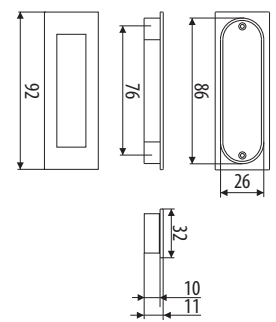

MD12-96-G6

MD13-76-G8