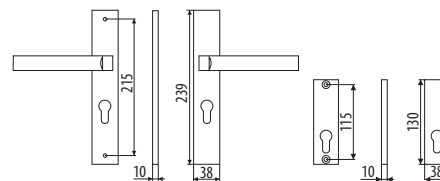

FORSETI | DH35

A0E

A35E

VERSA | DH02

G7

L36

UNICO | DH40

G7

G8

L1

L31