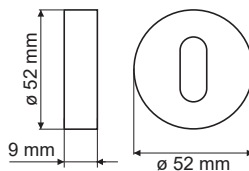

SZYLDY DOLNE

PLT26J-NK-...-PR

PLT26J-YK-...-PR

PLT26-WCK-...-PR

PLT26J-N-...-PR

PLT26J-Y-...-PR

PLT26-WC-...-PR

KLAMKI DRZWIOWE
WEWNĘTRZNE
INTERNAL
DOOR HANDLES