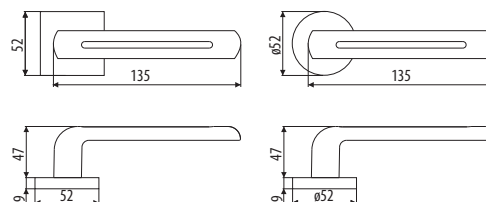

NARIF

DH19

G8

L36

DH19-26JK-G8

szyld dolny / backplate

- PLT26J-NK-G8
- ⊕ PLT26J-YK-G8
- ⊖ PLT26-WCK-G8

DH19-26JK-L36

szyld dolny / backplate

- PLT26J-NK-L36
- ⊕ PLT26J-YK-L36
- ⊖ PLT26-WCK-L36

DH19-26J-G8

szyld dolny / backplate

- ⊙ PLT26J-N-G8
- ⊕ PLT26J-Y-G8
- ⊖ PLT26-WC-G8

DH19-26J-L36

szyld dolny / backplate

- ⊙ PLT26J-N-L36
- ⊕ PLT26J-Y-L36
- ⊖ PLT26-WC-L36

EXIMUS

DH28

G4/E30

G4/E40

G6/E30

G6/E40

G7/E30

G7/E40

G8/E30

G8/E40

DH28-26JK-G7E30

szyld dolny / backplate

- PLT26J-NK-G7
- ⊕ PLT26J-YK-G7
- ⊖ PLT26-WCK-G7

DH28-26JK-G4E430

szyld dolny / backplate

- PLT26J-NK-G4
- ⊕ PLT26J-YK-G4
- ⊖ PLT26-WCK-G4

DH28-26J-G4E30

szyld dolny / backplate

- ⊙ PLT26J-N-G4
- ⊕ PLT26J-Y-G4
- ⊖ PLT26-WC-G4

DH28-26J-G8E40

szyld dolny / backplate

- ⊙ PLT26J-N-G8
- ⊕ PLT26J-Y-G8
- ⊖ PLT26-WC-G8

NARIF

EXIMUS