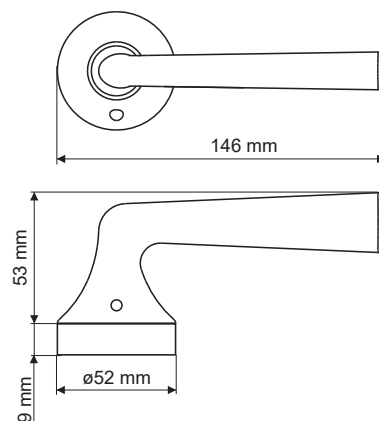

PLT26J-NK-L36-PR

PLT26J-YK-L36-PR

PLT26-WCK-L36-PR

KLAMKI DRZWIOWE

TELESTA / DH33

LOGEN / DH30

IMIRA / DH32

KARIA / DH31