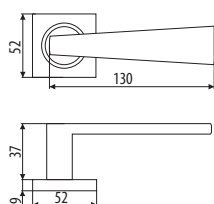

- szyld dolny / backplate
- PLT25-NK-G7
 - PLT25-YK-G7
 - PLT25-WCK-G7

DH14-25K-GAB

- szyld dolny / backplate
- PLT25-NK-GAB
 - PLT25-YK-GAB
 - PLT25-WCK-GAB

FUTURE

LIBRA

HYDRA

ARCUS

DH08