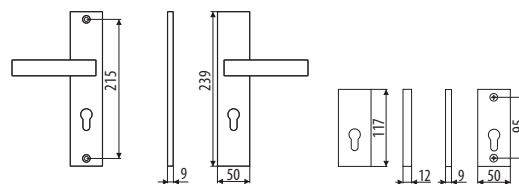

KLAMKI DRZWIOWE ZEWNĘTRZNE EXTERNAL DOOR HANDLES

FORSETI | DH35

A0E

A35E

PLT17-Y117-A35E

VERSA | DH02

G7

L36