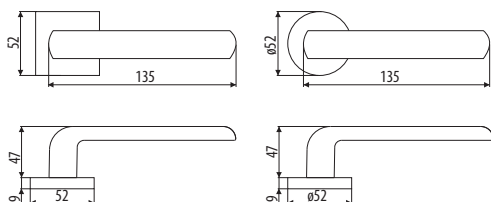

DH28-26J-G4E30

szyld dolny / backplate

- ⊙ PLT26J-N-G4
- ⊕ PLT26J-Y-G4
- ⊖ PLT26-WC-G4

DH28-26J-G8E40

szyld dolny / backplate

- ⊙ PLT26J-N-G8
- ⊕ PLT26J-Y-G8
- ⊖ PLT26-WC-G8

NARIF