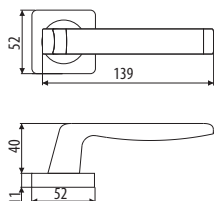

szyld dolny / backplate

- PLT24-NK-G7-BL
- PLT24-YK-G7-BL
- PLT24-WCK-G7-BL

DH82-24K-L36-BL

szyld dolny / backplate

- PLT24-NK-L36-BL
- PLT24-YK-L36-BL
- PLT24-WCK-L36-BL

G7

L36

CASCADA