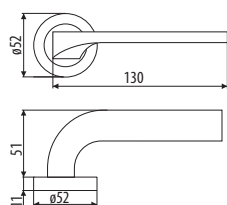

ALTIVA

DH97

DH97-24K-L36-BL

szyld dolny / backplate

- ① PLT24-NK-L36-BL
- ② PLT24-YK-L36-BL
- ③ PLT24-WCK-L36-BL

L36

DH97-24-G7-BL

szyld dolny / backplate

- ① PLT24-N-G7-BL
- ② PLT24-Y-G7-BL
- ③ PLT24-WC-G7-BL

DH97-24-GAB-BL

szyld dolny / backplate

- ① PLT24-N-GAB-BL
- ② PLT24-Y-GAB-BL
- ③ PLT24-WC-GAB-BL

G7

GAB

ALTIVA

DH97

DH97-14N72-L36-BL

DH97-14Y72-L36-BL

DH97-14WC72-L36-BL

G7

GAB

L36