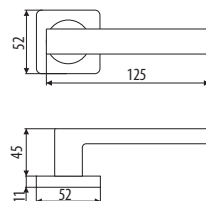

CASCADA

DH89

DH89-24K-G4G28-BL

szyld dolny / backplate

- ☐ PLT24-NK-G4G28-BL
- ☐ PLT24-YK-G4G28-BL
- ☐ PLT24-WCK-G4G28-BL

DH89-24K-G7-BL

szyld dolny / backplate

- ☐ PLT24-NK-G7-BL
- ☐ PLT24-YK-G7-BL
- ☐ PLT24-WCK-G7-BL

G6

G7

G28

G4/G28

GAB

CASCADA

DH89

DH89-15N72-G7-BL

DH89-15Y72-G7-BL

DH89-15WC72-G7-BL

G7

GAB

ALEA

DH82

DH82-24K-G7-BL

szyld dolny / backplate

- ☐ PLT24-NK-G7-BL
- ☐ PLT24-YK-G7-BL
- ☐ PLT24-WCK-G7-BL

DH82-24K-L36-BL

szyld dolny / backplate

- ☐ PLT24-NK-L36-BL
- ☐ PLT24-YK-L36-BL
- ☐ PLT24-WCK-L36-BL

G7

L36

CASCADA

ALEA