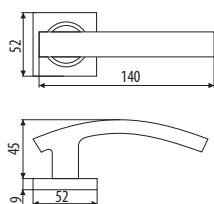

G7

GAB

DH14-25K-G7

1. szyld dolny / backplate
2. ☐ PLT25-NK-G7
   - ☐ PLT25-YK-G7
   - ☐ PLT25-WCK-G7

DH14-25K-GAB

1. szyld dolny / backplate
2. ☐ PLT25-NK-GAB
   - ☐ PLT25-YK-GAB
   - ☐ PLT25-WCK-GAB

FUTURE