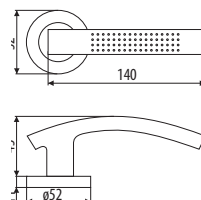

TALIA BASIC