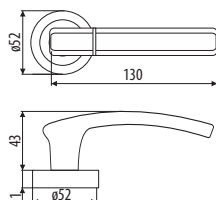

CARINO

DH91

szyld dolny / backplate

- ① PLT24-NK-GAB-BL
- ② PLT24-YK-GAB-BL
- ③ PLT24-WCK-GAB-BL

szyld dolny / backplate

- ① PLT24-NK-G7-BL
- ② PLT24-YK-G7-BL
- ③ PLT24-WCK-G7-BL

G7

G4/G7

GAB

szyld dolny / backplate

- ① PLT24-N-G7-BL
- ② PLT24-Y-G7-BL
- ③ PLT24-WC-G7-BL

szyld dolny / backplate

- ① PLT24-N-GAB-BL
- ② PLT24-Y-GAB-BL
- ③ PLT24-WC-GAB-BL

G6

G7

G4/G7

GAB

CARINO

DH91

G7

G4/G7

GAB