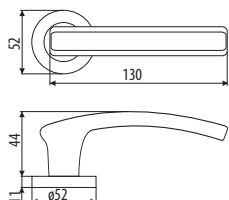

ODA BASIC

DH84

G6

G7

G8

GAB

DH84-24-G7-BL

1. szyld dolny / backplate
- ① PLT24-N-G7-BL
  - ② PLT24-Y-G7-BL
  - ③ PLT24-WC-G7-BL

DH84-24-GAB-BL

1. szyld dolny / backplate
- ① PLT24-N-GAB-BL
  - ② PLT24-Y-GAB-BL
  - ③ PLT24-WC-GAB-BL

TALIA BASIC

DH90

G6

G7

GAB

DH90-24-G7-BL

1. szyld dolny / backplate
- ① PLT24-N-G7-BL
  - ② PLT24-Y-G7-BL
  - ③ PLT24-WC-G7-BL

DH90-24-GAB-BL

1. szyld dolny / backplate
- ① PLT24-N-GAB-BL
  - ② PLT24-Y-GAB-BL
  - ③ PLT24-WC-GAB-BL

TALIA BASIC

DH90

DH90-14N72-GAB-BL

DH90-14Y72-GAB-BL

DH90-14N72-GAB-BL

G7

GAB

ODA BASIC

TALIA BASIC