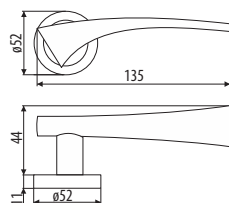

ARCUS BASIC DH83

DH83-24K-G7-BL

1. szyld dolny / backplate
- ① PLT24-NK-G7-BL
  - ② PLT24-YK-G7-BL
  - ③ PLT24-WCK-G7-BL

DH83-24K-L36-BL

1. szyld dolny / backplate
- ① PLT24-NK-L36-BL
  - ② PLT24-YK-L36-BL
  - ③ PLT24-WCK-L36-BL

G7

L36

DH83-24-G7-BL

1. szyld dolny / backplate
- ① PLT24-N-G7-BL
  - ② PLT24-Y-G7-BL
  - ③ PLT24-WC-G7-BL

G7

ARCUS BASIC DH83

DH83-14N72-L36-BL

DH83-14Y72-L36-BL

DH83-14WC72-L36-BL

G7

L36