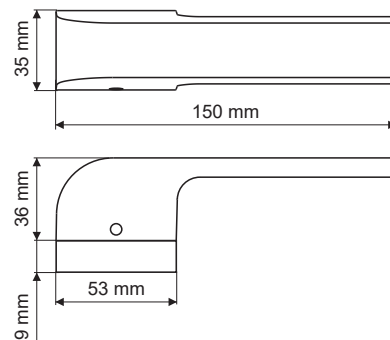

LOGEN / DH30