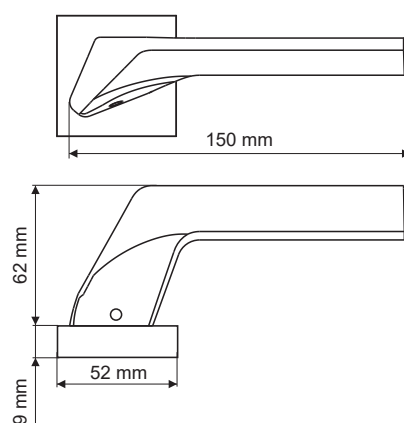

PLT26J-NK-L36-PR

PLT26J-YK-L36-PR

PLT26-WCK-L36-PR

KLAMKI DRZWIOWE

TELESTA / DH33

LOGEN / DH30

IMIRA / DH32

KARIA / DH31