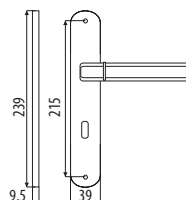

CARINO

DH91

szyld dolny / backplate

- ① PLT24-NK-GAB-BL
- ② PLT24-YK-GAB-BL
- ③ PLT24-WCK-GAB-BL

szyld dolny / backplate

- ① PLT24-NK-G7-BL
- ② PLT24-YK-G7-BL
- ③ PLT24-WCK-G7-BL

G7

G4/G7

GAB

szyld dolny / backplate

- ① PLT24-N-G7-BL
- ② PLT24-Y-G7-BL
- ③ PLT24-WC-G7-BL

szyld dolny / backplate

- ① PLT24-N-GAB-BL
- ② PLT24-Y-GAB-BL
- ③ PLT24-WC-GAB-BL

G6

G7

G4/G7

GAB

CARINO

DH91

G7

G4/G7

GAB