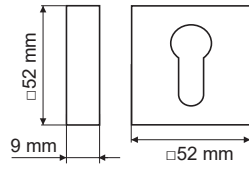

PLT26J-YK-...-PR