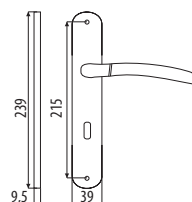

ADULAR

DH96

szyld dolny / backplate

- ① PLT24-NK-GAB-BL
- ② PLT24-YK-GAB-BL
- ③ PLT24-WCK-GAB-BL

szyld dolny / backplate

- ① PLT24-NK-G7-BL
- ② PLT24-YK-G7-BL
- ③ PLT24-WCK-G7-BL

G7

G4/G7

GAB

szyld dolny / backplate

- ① PLT24-N-GAB-BL
- ② PLT24-Y-GAB-BL
- ③ PLT24-WC-GAB-BL

DH96-24-G7-BL

szyld dolny / backplate

- ① PLT24-N-G7-BL
- ② PLT24-Y-G7-BL
- ③ PLT24-WC-G7-BL

G7

G4/G7

GAB

ADULAR

DH96

G7

G4/G7

GAB