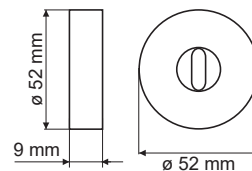

SZYLDY DOLNE

PLT26J-NK-...-PR

PLT26J-YK-...-PR

PLT26-WCK-...-PR

PLT26J-N-...-PR

PLT26J-Y-...-PR

PLT26-WC-...-PR

KLAMKI DRZWIOWE
WEWNĘTRZNE
INTERNAL
DOOR HANDLES