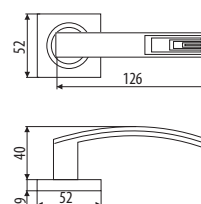

- szyld dolny / backplate
- PLT25-NK-G7
 - PLT25-YK-G7
 - PLT25-WCK-G7

DH14-25K-GAB

- szyld dolny / backplate
- PLT25-NK-GAB
 - PLT25-YK-GAB
 - PLT25-WCK-GAB

FUTURE

LIBRA

HYDRA

ARCUS

DH08