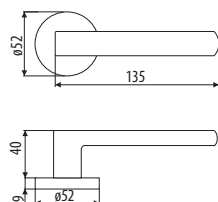

UNICO

DH40

DH40-26JK-G7

szyld dolny / backplate

- ① PLT26J-NK-G7
- ② PLT26J-YK-G7
- ③ PLT26-WCK-G7

DH40-26JK-L36

szyld dolny / backplate

- ① PLT26J-NK-L36
- ② PLT26J-YK-L36
- ③ PLT26-WCK-L36

G4

G6

L31

G7

L36

L1

L40

DH40-26J-G7

szyld dolny / backplate

- ① PLT26J-N-G7
- ② PLT26J-Y-G7
- ③ PLT26-WC-G7

DH40-26J-G8

szyld dolny / backplate

- ① PLT26J-N-G8
- ② PLT26J-Y-G8
- ③ PLT26-WC-G8

G6

G7

G8

L36

UNICO

DH40

DH40-18N72-G7

DH40-18Y72-G7

DH40-18WC72-G7

G7

L36