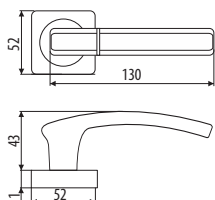

CARINO

DH91

szyld dolny / backplate

- ① PLT24-NK-GAB-BL
- ② PLT24-YK-GAB-BL
- ③ PLT24-WCK-GAB-BL

szyld dolny / backplate

- ① PLT24-NK-G7-BL
- ② PLT24-YK-G7-BL
- ③ PLT24-WCK-G7-BL

G7

G4/G7

GAB

szyld dolny / backplate

- ① PLT24-N-G7-BL
- ② PLT24-Y-G7-BL
- ③ PLT24-WC-G7-BL

szyld dolny / backplate

- ① PLT24-N-GAB-BL
- ② PLT24-Y-GAB-BL
- ③ PLT24-WC-GAB-BL

G6

G7

G4/G7

GAB

CARINO

DH91

G7

G4/G7

GAB