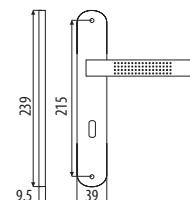

TALIA BASIC