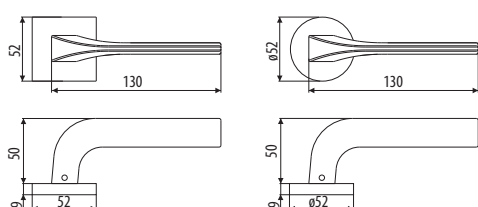

VIDARO DH18

G8

L36

1. DH18-26JK-G8
2. szyld dolny / backplate
3. PLT26J-NK-G8
   - Ⓜ PLT26J-YK-G8
   - ⊕ PLT26-WCK-G8

1. DH18-26JK-L36
2. szyld dolny / backplate
3. PLT26J-NK-L36
   - Ⓜ PLT26J-YK-L36
   - ⊕ PLT26-WCK-L36

1. DH18-26J-G8
2. szyld dolny / backplate
3. ⓪ PLT26J-N-G8
   - Ⓜ PLT26J-Y-G8
   - ⊕ PLT26-WC-G8

1. DH18-26J-L36
2. szyld dolny / backplate
3. ⓪ PLT26J-N-L36
   - Ⓜ PLT26J-Y-L36
   - ⊕ PLT26-WC-L36

MISTICO DH27

- G3
- G4
- G6
- G7
- G8
- L1
- L2
- L31
- L36
- L40

1. DH27-26JK-G4
2. szyld dolny / backplate
3. PLT26J-NK-G4
   - Ⓜ PLT26J-YK-G4
   - ⊕ PLT26-WCK-G4

1. DH27-26JK-G8
2. szyld dolny / backplate
3. PLT26J-NK-G8
   - Ⓜ PLT26J-YK-G8
   - ⊕ PLT26-WCK-G8

VIDARO

MISTICO