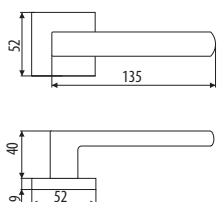

UNICO

DH40

DH40-26JK-G7

szyld dolny / backplate

- ① PLT26J-NK-G7
- ② PLT26J-YK-G7
- ③ PLT26-WCK-G7

DH40-26JK-L36

szyld dolny / backplate

- ① PLT26J-NK-L36
- ② PLT26J-YK-L36
- ③ PLT26-WCK-L36

G4

G6

L31

G7

L36

L1

L40

DH40-26J-G7

szyld dolny / backplate

- ① PLT26J-N-G7
- ② PLT26J-Y-G7
- ③ PLT26-WC-G7

DH40-26J-G8

szyld dolny / backplate

- ① PLT26J-N-G8
- ② PLT26J-Y-G8
- ③ PLT26-WC-G8

G6

G7

G8

L36

UNICO

DH40

DH40-18N72-G7

DH40-18Y72-G7

DH40-18WC72-G7

G7

L36