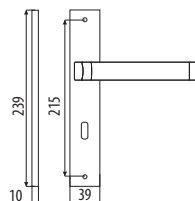

szyld dolny / backplate

- PLT24-NK-G7-BL
- PLT24-YK-G7-BL
- PLT24-WCK-G7-BL

DH82-24K-L36-BL

szyld dolny / backplate

- PLT24-NK-L36-BL
- PLT24-YK-L36-BL
- PLT24-WCK-L36-BL

G7

L36

CASCADA