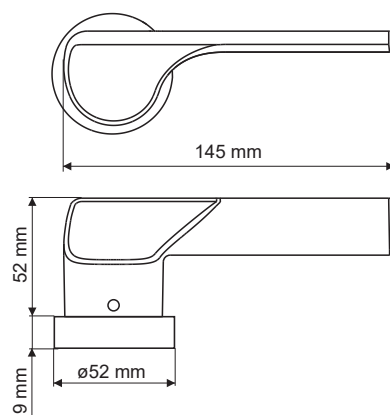

PLT26J-NK-L36-PR

PLT26J-YK-L36-PR

PLT26-WCK-L36-PR

KLAMKI DRZWIOWE

TELESTA / DH33

LOGEN / DH30

IMIRA / DH32

KARIA / DH31