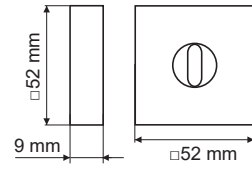

PLT26-WCK-...-PR