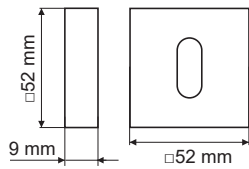

SZYLDY DOLNE

PLT26J-NK-...-PR