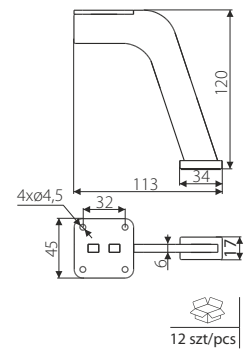

NS36 - NOGA MEBLOWA / FURNITURE LEG

Index: **NS36-120-L2**

Material: Stal/Steel

POKRYCIE / FINISH

L2 L16