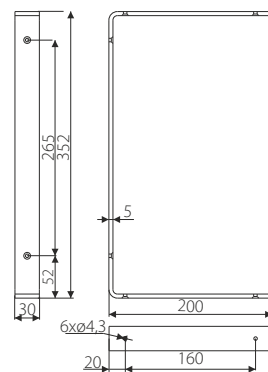

MP13 - WSPRONIK PÓŁKI / SHELF BRACKET

Index: **MP13-L17**

Material: Stal/Steel

POKRYCIE / FINISH

L2 L4 L17

8 szt/pcs

MP14 - WSPORNIK PÓŁKI / SHELF BRACKET

Index: **MP14-L2**

Material: Stal/Steel

POKRYCIE / FINISH

L2