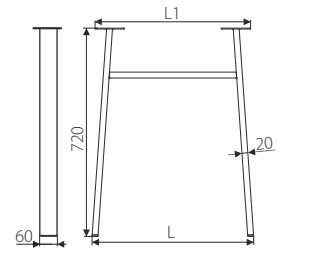

SR121 - NOGA DO STOŁU / TABLE LEG

Index: **SR121-550-710-L2**

Material: Stal/Steel

POKRYCIE / FINISH

L2 L4