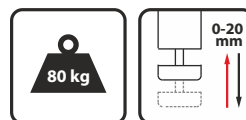

NT06 - NOGA DO STOŁU / TABLE LEG

Index: **NT06-710-G4**

Material: Stal/Steel

POKRYCIE / FINISH

G4 L31 L40