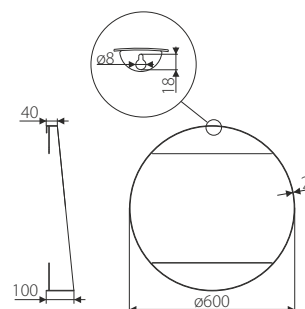

POKRYCIE / FINISH

L2 L4

SR82 - RAMA LUSTRA / MIRROR FRAME

Index: **SR82-600-L36**

Material: Stal/Steel

POKRYCIE / FINISH

L36