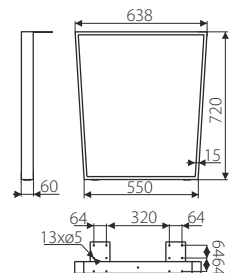

SR47-...-R - NOGA BLATU / COUNTERTOP LEG

Index: **SR47-550-720-L2-R-K1**

Material: Stal/Steel

POKRYCIE / FINISH

L2

SR47 - NOGA DO STOŁU / TABLE LEG

Index: **SR47-550-720-L2-K1**

Material: Stal/Steel

POKRYCIE / FINISH

L2

L4

L	L1	L2
550	480	384
650	580	484

SR24 - NOGA DO STOŁU / TABLE LEG

Index: **SR24-638-L2-IP1**

Material: Stal/Steel

POKRYCIE / FINISH

L2