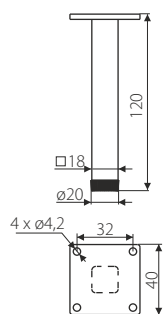

NS46-...-R - NOGA MEBLOWA / FURNITURE LEG

Index: **NS46-120-L2-R**

Material: Stal/Steel

POKRYCIE / FINISH

L2