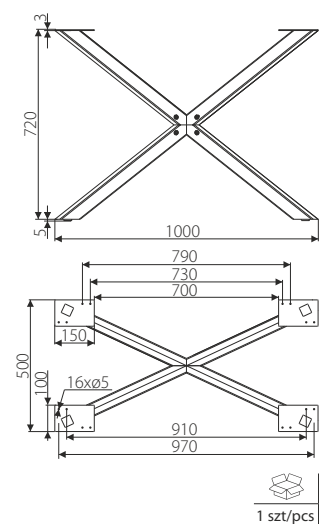

## SR80 - PODSTAWA STOŁU / TABLE BASE

Index: **SR80-1000-720-L2**

Material: Stal/Steel

POKRYCIE / FINISH

L2