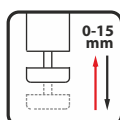

NS46-...-R - NOGA MEBLOWA / FURNITURE LEG

Index: **NS46-120-L2-R**

Material: Stal/Steel

POKRYCIE / FINISH

L2