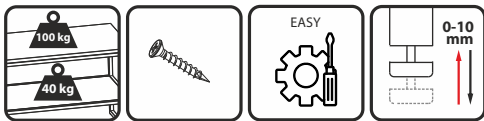

## SR87 - STELAŻ SZAFKI POD UMYWALKĘ / WASHBASIN FRAME CABINET

Index: **SR87-827-767-L36**

Material: Stal/Steel

POKRYCIE / FINISH

L36

L1	L2		
618	551	619x435	578x435
767	700	768x435	727x435
967	900	968x435	927x435