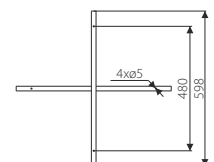

SR67 - PODSTAWA STOLIKA / TABLE BASE

Index: **SR67-440-598-L2**

Material: Stal/Steel

POKRYCIE / FINISH

L2

1 szt./pcs

SR66 - PODSTAWA STOLIKA / TABLE BASE

Index: **SR66-440-598-L2**

Material: Stal/Steel

POKRYCIE / FINISH

L2 L4

1 szt./pcs

SR79 - PODSTAWA STOLIKA / TABLE BASE

Index: **SR79-464-482-L36**

Material: Stal/Steel

POKRYCIE / FINISH

L36

1 szt./pcs

SR20 - PODSTAWA STOLIKA / TABLE BASE

Index: **SR20-1000-L2**

Material: Stal/Steel

POKRYCIE / FINISH

L2

L
600 602x602
1000 1002x602

1 szt./pcs