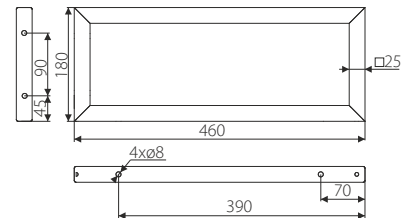

SR90 - WSPORNIK / BRACKET

Index: **SR90-350-199-L2**

Material: Stal/Steel

POKRYCIE / FINISH

L2

1 szt/pcs

SR92 - WSPORNIK / BRACKET

Index: **SR92-460-180-L2**

Material: Stal/Steel

POKRYCIE / FINISH

L2

25 szt/pcs

SR52 - WIESZAK NA RĘCZNIKI / TOWEL RACK

Index: **SR52-450-L2**

Material: Stal/Steel

POKRYCIE / FINISH

L2

H
450
600
800

1 szt/pcs