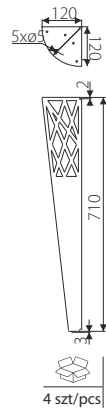

SR48 - NOGA DO STOŁU / TABLE LEG

Index: **SR48-100-720-L2-K1**

Material: Stal/Steel

POKRYCIE / FINISH

L2

NS47 - NOGA DO STOŁU / TABLE LEG

Index: **NS47-710-L2**

Material: Stal/Steel

POKRYCIE / FINISH

L2

1. SR45

NT07 - NOGA DO STOŁU / TABLE LEG

Index: **NT07-710-G4**

Material: Stal/Steel

POKRYCIE / FINISH

G4 G6 G8 L31 L40

NT06 - NOGA DO STOŁU / TABLE LEG

Index: **NT06-710-G4**

Material: Stal/Steel

POKRYCIE / FINISH

G4 L31 L40