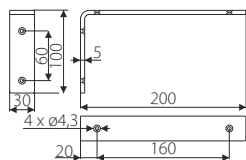

MP13 - WSPRONIK PÓŁKI / SHELF BRACKET

Index: **MP13-L17**

Material: Stal/Steel

POKRYCIE / FINISH

L2 L4 L17