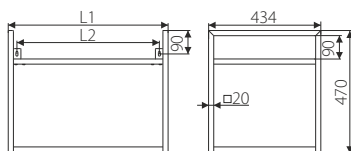

SR88 - STELAŻ SZAFKI POD UMYWALKĘ / WASHBASIN FRAME CABINET

Index: **SR88-470-767-L36**

Material: Stal/Steel

POKRYCIE / FINISH

L36

L1	L2		
618	551	619x435	578x435
767	700	768x435	727x435
967	900	968x435	927x435