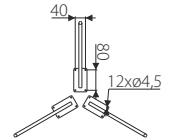

SR73 - PODSTAWA STOLIKA / TABLE BASE

Index: **SR73-440-G3**

Material: Stal/Steel

POKRYCIE / FINISH

G3 L2

SR77 - PODSTAWA STOLIKA / TABLE BASE

Index: **SR77-440-600-L36**

Material: Stal/Steel

POKRYCIE / FINISH

L36

SR77 - PODSTAWA STOLIKA / TABLE BASE

Index: **SR77-380-450-L36**

Material: Stal/Steel

POKRYCIE / FINISH

L36

SR98 - NOGA MEBLOWA / FURNITURE LEG

Index: **SR98-443-L2**

Material: Stal/Steel

POKRYCIE / FINISH

L2