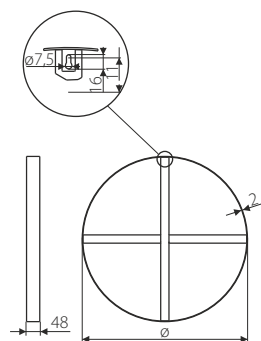

SR36 - RAMA LUSTRA / MIRROR FRAME

Index: **SR36-800-L2-K1**

Material: Stal/Steel

POKRYCIE / FINISH

L2 L4