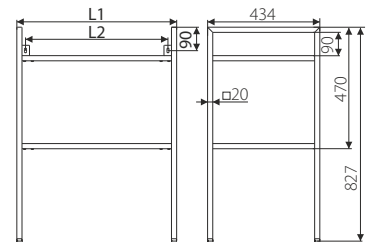

## SR87 - STELAŻ SZAFKI POD UMYWALKĘ / WASHBASIN FRAME CABINET

Index: **SR87-827-767-L36**

Material: Stal/Steel

POKRYCIE / FINISH

L36

L1	L2		
618	551	619x435	578x435
767	700	768x435	727x435
967	900	968x435	927x435