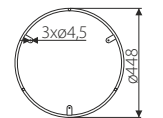

SR77 - PODSTAWA STOLIKA / TABLE BASE

Index: **SR77-380-450-L36**

Material: Stal/Steel

POKRYCIE / FINISH

L36

1. SR77

SR98 - NOGA MEBLOWA / FURNITURE LEG

Index: **SR98-443-L2**

Material: Stal/Steel

POKRYCIE / FINISH

L2