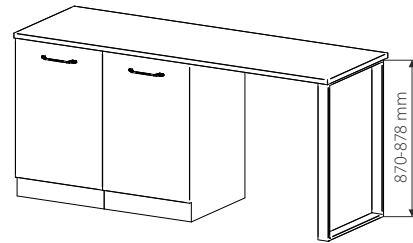

## SR121 - NOGA DO STOŁU / TABLE LEG

Index: **SR121-550-710-L2**

Material: Stal/Steel

POKRYCIE / FINISH

L2 L4

L L1 L2  
550 530 350  
700 680 500  
1 szt/pcs

SR29-550-870-L2-K1-IP1

1. SR29 2. SR44 3. RE44 4. GS44