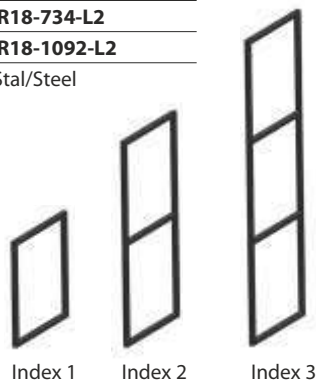

SR18 - RAMA PÓŁKI / SHELF FRAME

- Index 1: **SR18-376-L2**
- Index 2: **SR18-734-L2**
- Index 3: **SR18-1092-L2**

Material: Stal/Steel