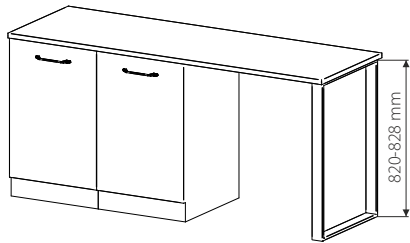

## SR29 - NOGA BLATU / COUNTERTOP LEG

Index: **SR29-550-820-L2-K1-IP1**

Material: Stal/Steel

POKRYCIE / FINISH

L2 L40

H  
820  
870  
1 szt/pcs

SR29-550-820-L2-K1-IP1