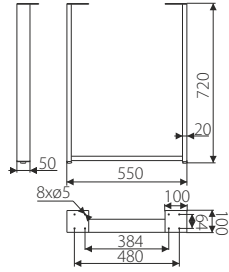

SR47-...-R - NOGA BLATU / COUNTERTOP LEG

Index: **SR47-550-720-L2-R-K1**

Material: Stal/Steel

POKRYCIE / FINISH

L2