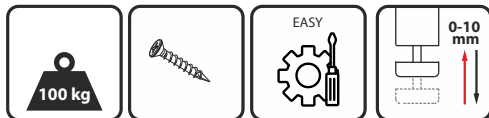

SR96 - PODSTAWA BIURKA / DESK BASE

Index: **SR96-600-1200-L2**

Material: Stal/Steel