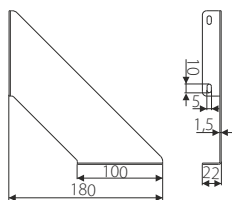

MP09 - WSPORNIK PÓŁKI / SHELF BRACKET

Index: **MP09-L2**

Material: Stal/Steel

POKRYCIE / FINISH

L2 L4