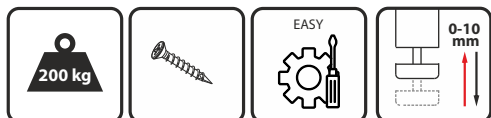

## SR117 - PODSTAWA STOŁU / TABLE BASE

Index: **SR117-1141-720-L2**

Material: Stal/Steel

POKRYCIE / FINISH

L2