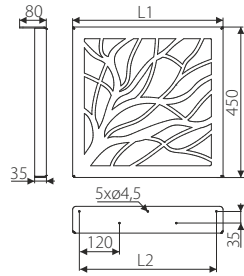

SR123 - NOGA DO STOLIKA / TABLE LEG

Index: **SR123-450-450-L2**

Material: Stal/Steel

POKRYCIE / FINISH

L2