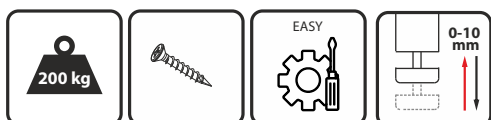

SR81 - PODSTAWA STOŁU / TABLE BASE

Index: **SR81-500-720-L2**

Material: Stal/Steel