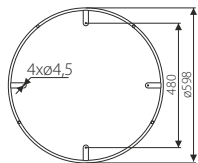

SR77 - PODSTAWA STOLIKA / TABLE BASE

Index: **SR77-440-600-L36**

Material: Stal/Steel

POKRYCIE / FINISH

L36