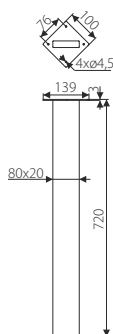

SR105 - NOGA DO STOŁU / TABLE LEG

Index: **SR105-720-L2**

Material: Stal/Steel

POKRYCIE / FINISH

L2