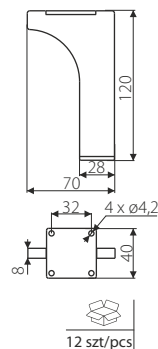

L2 L16

12 szt/pcs

NS34 - NOGA MEBLOWA / FURNITURE LEG

Index: **NS34-120-L16**

Material: Stal/Steel

POKRYCIE / FINISH

L2 L16

12 szt/pcs