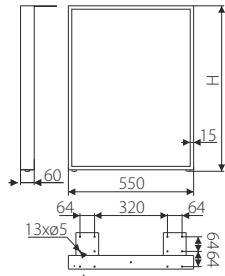

## SR29 - NOGA BLATU / COUNTERTOP LEG

Index: **SR29-550-820-L2-K1-IP1**

Material: Stal/Steel

POKRYCIE / FINISH

L2 L40

H  
820  
870  
1 szt/pcs

SR29-550-820-L2-K1-IP1