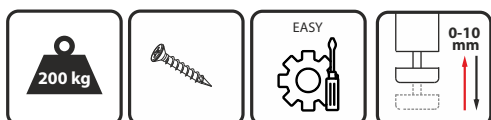

SR80 - PODSTAWA STOŁU / TABLE BASE

Index: **SR80-1000-720-L2**

Material: Stal/Steel