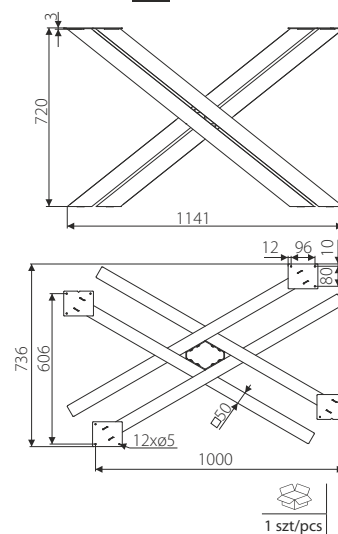

POKRYCIE / FINISH

L2