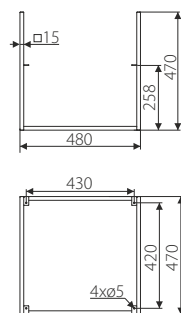

SR116 - STELAŻ STOLIKA NOCNEGO / BEDSIDE TABLE FRAME

Index: **SR116-480-480-L2**

Material: Stal/Steel

POKRYCIE / FINISH

L2