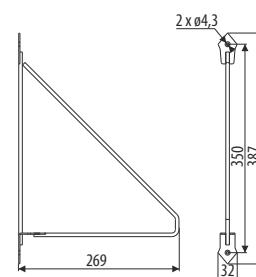

MP13 - WSPRONIK PÓŁKI / SHELF BRACKET

Index: **MP13-L17**

Material: Stal/Steel

POKRYCIE / FINISH

L2 L4 L17

8 szt/pcs

MP14 - WSPORNIK PÓŁKI / SHELF BRACKET

Index: **MP14-L2**

Material: Stal/Steel

POKRYCIE / FINISH

L2

20 szt/pcs

MP09 - WSPORNIK PÓŁKI / SHELF BRACKET

Index: **MP09-L2**

Material: Stal/Steel

POKRYCIE / FINISH

L2 L4

25 kpl/set

MP15 - WSPORNIK PÓŁKI / SHELF BRACKET

Index: **MP15-L2**

Material: Stal/Steel

POKRYCIE / FINISH

L2

25 kpl/set

MP08 - WSPORNIK PÓŁKI / SHELF BRACKET

Index: **MP08-L36**

Material: Stal/Steel

POKRYCIE / FINISH

L36

24 szt/pcs