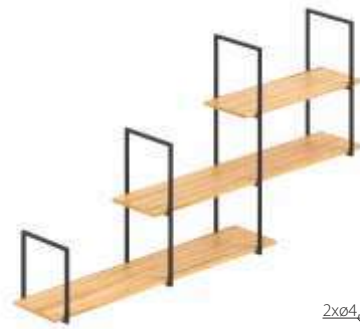

SR18 - RAMA PÓŁKI / SHELF FRAME

- Index 1: **SR18-376-L2**
- Index 2: **SR18-734-L2**
- Index 3: **SR18-1092-L2**

Material: Stal/Steel