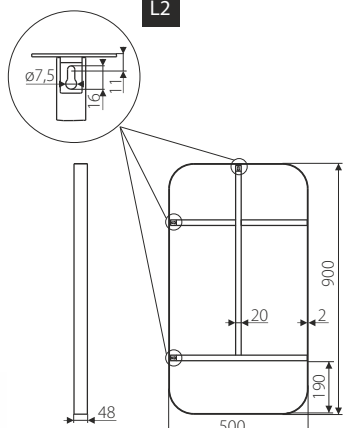

SR49 - RAMA LUSTRA / MIRROR FRAME

Index: **SR49-500-900-L2-K1**

Material: Stal/Steel

POKRYCIE / FINISH

L2

1. SR36 2. WS16