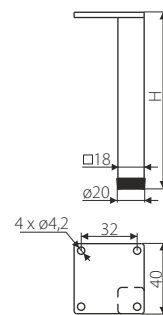

NS45-...-R - NOGA MEBLOWA / FURNITURE LEG

Index: **NS45-120-L2-R**

Material: Stal/Steel

POKRYCIE / FINISH

L2

H
100
120
24 szt/pcs