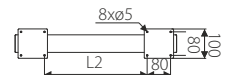

SR121 - NOGA DO STOŁU / TABLE LEG

Index: **SR121-550-710-L2**

Material: Stal/Steel

POKRYCIE / FINISH

L2 L4

L L1 L2
550 530 350
700 680 500
1 szt/pcs

SR29-550-870-L2-K1-IP1