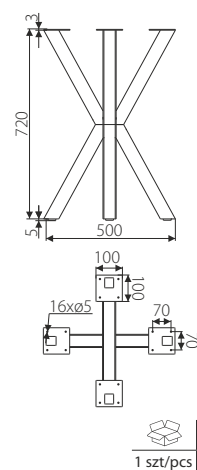

POKRYCIE / FINISH

L2