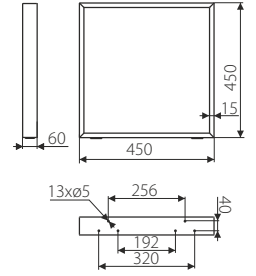

SR45 - NOGA DO STOLIKA / TABLE LEG

Index: **SR45-450-450-L2-K1**

Material: Stal/Steel

POKRYCIE / FINISH

L2