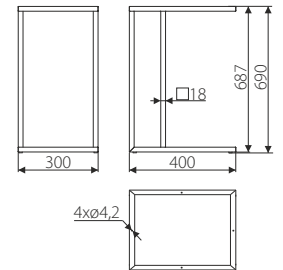

SR123 - NOGA DO STOLIKA / TABLE LEG

Index: **SR123-450-450-L2**

Material: Stal/Steel

POKRYCIE / FINISH

L2

L1	L2	
600	560	
450	410	

1 szt./pcs

SR45 - NOGA DO STOLIKA / TABLE LEG

Index: **SR45-450-450-L2-K1**

Material: Stal/Steel

POKRYCIE / FINISH

L2

1 szt./pcs

SR93 - PODSTAWA STOLIKA / TABLE BASE

Index: **SR93-690-300-L2**

Material: Stal/Steel

POKRYCIE / FINISH

L2

1 szt./pcs

SR116 - STELAŻ STOLIKA NOCNEGO / BEDSIDE TABLE FRAME

Index: **SR116-480-480-L2**

Material: Stal/Steel

POKRYCIE / FINISH

L2

1 szt./pcs