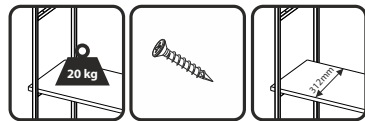

POKRYCIE / FINISH

L2