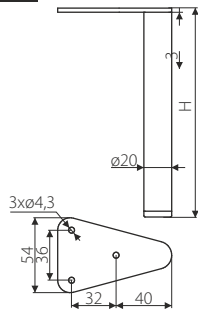

## NS56 - NOGA MEBLOWA / FURNITURE LEG

Index: **NS56-150-L36**

Material: Stal/Steel

POKRYCIE / FINISH

L36

H

150  
250  
382  
432

1. NS56 2. UA127