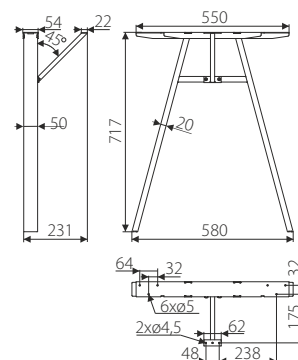

SR118 - NOGA DO STOŁU / TABLE LEG

Index: **SR118-580-717-L2**

Material: Stal/Steel

POKRYCIE / FINISH

L2 L4