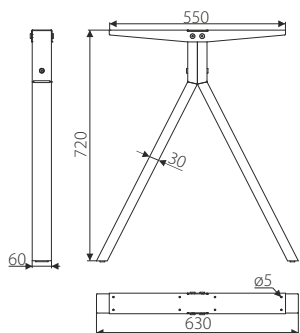

SR122 - NOGA DO STOŁU / TABLE LEG

Index: **SR122-630-720-L2**

Material: Stal/Steel

POKRYCIE / FINISH

L2