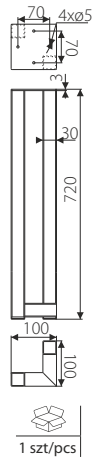

SR48 - NOGA DO STOŁU / TABLE LEG

Index: **SR48-100-720-L2-K1**

Material: Stal/Steel

POKRYCIE / FINISH

L2

NS47 - NOGA DO STOŁU / TABLE LEG

Index: **NS47-710-L2**

Material: Stal/Steel

POKRYCIE / FINISH

L2