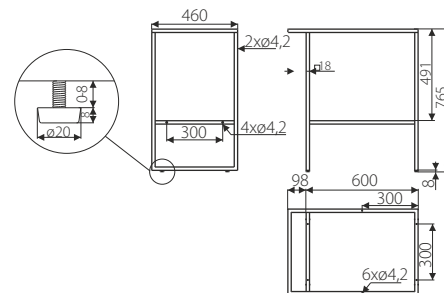

1 szt/pcs

1. SR87 2. SR49

SR16 - STELAŻ SZAFKI POD UMYWALKĘ / WASHBASIN FRAME CABINET

Index: **SR16-698-L2**

Material: Stal/Steel

POKRYCIE / FINISH

L2

SR49 - RAMA LUSTRA / MIRROR FRAME