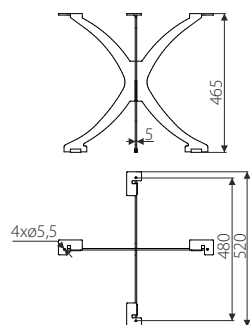

SR79 - PODSTAWA STOLIKA / TABLE BASE

Index: **SR79-464-482-L36**

Material: Stal/Steel

POKRYCIE / FINISH

L36

1 szt./pcs