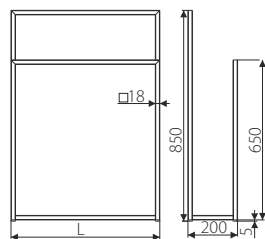

SR52 - WIESZAK NA RĘCZNIKI / TOWEL RACK

Index: **SR52-450-L2**

Material: Stal/Steel

POKRYCIE / FINISH

L2

H
450
600
800

1 szt/pcs