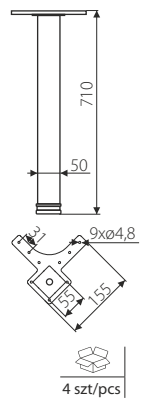

NT06 - NOGA DO STOŁU / TABLE LEG

Index: **NT06-710-G4**

Material: Stal/Steel

POKRYCIE / FINISH

G4 L31 L40