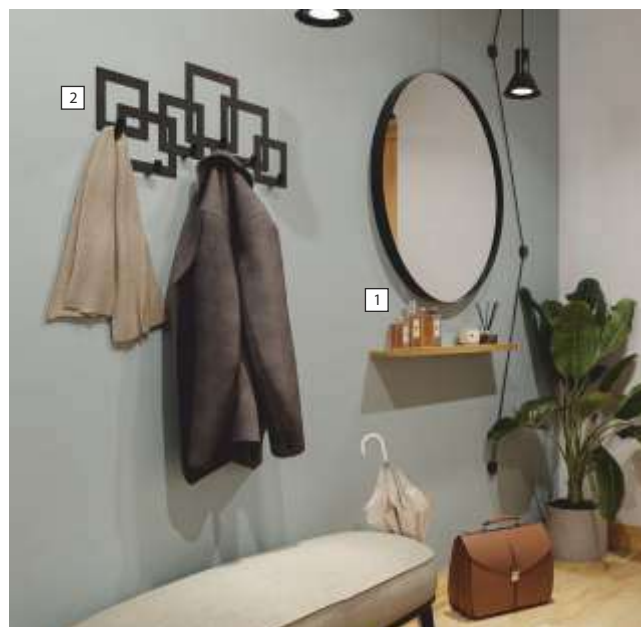

SR49 - RAMA LUSTRA / MIRROR FRAME

Index: **SR49-500-900-L2-K1**

Material: Stal/Steel

POKRYCIE / FINISH

L2

1. SR36 2. WS16