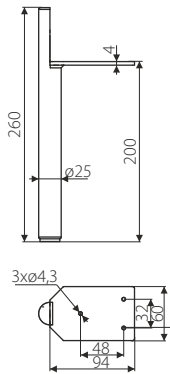

NS53 - NOGA MEBLOWA / FURNITURE LEG

Index: **NS53-200-L2**

Material: Stal/Steel

POKRYCIE / FINISH

L2