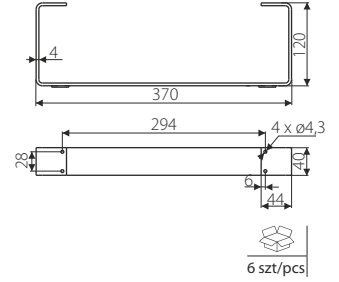

NS37 - NOGA MEBLOWA / FURNITURE LEG

Index: **NS37-120-370-L2**

Material: Stal/Steel

POKRYCIE / FINISH

L2 L16

NS39 - NOGA MEBLOWA / FURNITURE LEG

Index: **NS39-120-370-L2**

Material: Stal/Steel

POKRYCIE / FINISH

L2

NS38 - NOGA MEBLOWA / FURNITURE LEG

Index: **NS38-120-370-L2**

Material: Stal/Steel

POKRYCIE / FINISH

L2

NS40 - NOGA MEBLOWA / FURNITURE LEG

Index: **NS40-120-370-L2**

Material: Stal/Steel

POKRYCIE / FINISH

L2