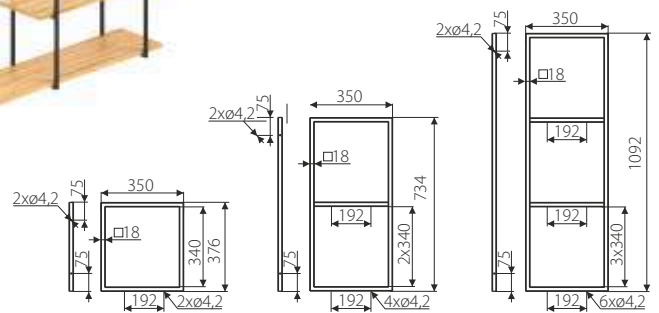

POKRYCIE / FINISH

L2