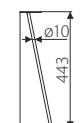

SR73 - PODSTAWA STOLIKA / TABLE BASE

Index: **SR73-440-G3**

Material: Stal/Steel

POKRYCIE / FINISH

G3 L2

SR77 - PODSTAWA STOLIKA / TABLE BASE

Index: **SR77-440-600-L36**

Material: Stal/Steel

POKRYCIE / FINISH

L36

SR77 - PODSTAWA STOLIKA / TABLE BASE

Index: **SR77-380-450-L36**

Material: Stal/Steel

POKRYCIE / FINISH

L36

SR98 - NOGA MEBLOWA / FURNITURE LEG

Index: **SR98-443-L2**

Material: Stal/Steel

POKRYCIE / FINISH

L2