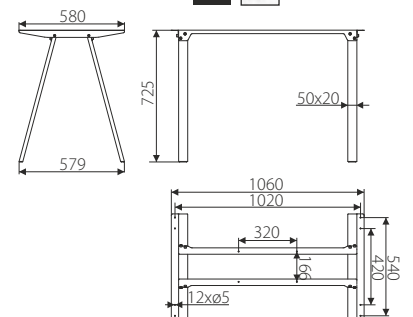

## SR104 - PODSTAWA BIURKA / DESK BASE

Index: **SR104-725-1060-L2**

Material: Stal/Steel

POKRYCIE / FINISH

L2 L4

1 szt/pcs

1. SR104 2. SR43 3. SR18

1. SR73