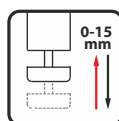

NS45-...-R - NOGA MEBLOWA / FURNITURE LEG

Index: **NS45-120-L2-R**

Material: Stal/Steel

POKRYCIE / FINISH

L2

H
100
120
24 szt/pcs