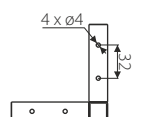

NS56 - NOGA MEBLOWA / FURNITURE LEG

Index: **NS56-150-L36**

Material: Stal/Steel

POKRYCIE / FINISH

L36

H

150
250
382
432

NS53 - NOGA MEBLOWA / FURNITURE LEG

Index: **NS53-200-L2**

Material: Stal/Steel

POKRYCIE / FINISH

L2

NS52 - NOGA MEBLOWA / FURNITURE LEG

Index: **NS52-420-L2**

Material: Stal/Steel

POKRYCIE / FINISH

L2

NS48 - NOGA MEBLOWA / FURNITURE LEG

Index: **NS48-120-93-L2**

Material: Stal/Steel

POKRYCIE / FINISH

L2