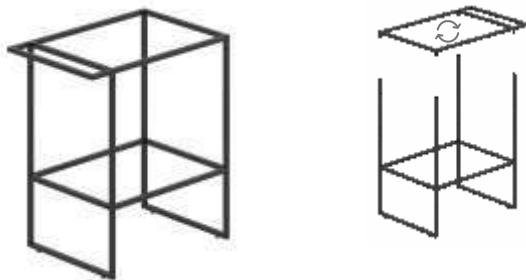

1 szt/pcs

1. SR87 2. SR49

SR16 - STELAŻ SZAFKI POD UMYWALKĘ / WASHBASIN FRAME CABINET

Index: **SR16-698-L2**

Material: Stal/Steel

POKRYCIE / FINISH

L2

SR49 - RAMA LUSTRA / MIRROR FRAME