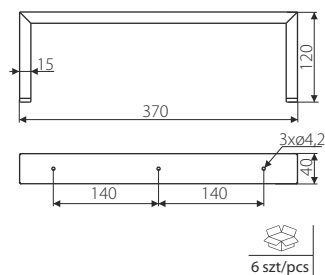

NS40 - NOGA MEBLOWA / FURNITURE LEG

Index: **NS40-120-370-L2**

Material: Stal/Steel

POKRYCIE / FINISH

L2

1. NS39 2. GD12 3. WS31