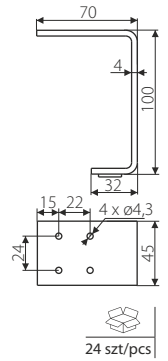

NS32 - NOGA MEBLOWA / FURNITURE LEG

Index: **NS32-100-L2**

Material: Stal/Steel

POKRYCIE / FINISH

L2 L16

24 szt/pcs

NS31 - NOGA MEBLOWA / FURNITURE LEG

Index: **NS31-100-L16**

Material: Stal/Steel

POKRYCIE / FINISH

L2 L16

24 szt/pcs

NS36 - NOGA MEBLOWA / FURNITURE LEG

Index: **NS36-120-L2**

Material: Stal/Steel

POKRYCIE / FINISH

L2 L16

12 szt/pcs

NS34 - NOGA MEBLOWA / FURNITURE LEG

Index: **NS34-120-L16**

Material: Stal/Steel

POKRYCIE / FINISH

L2 L16

12 szt/pcs