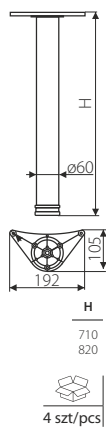

## SR29 - NOGA BLATU / COUNTERTOP LEG

Index: **SR29-550-820-L2-K1-IP1**

Material: Stal/Steel

POKRYCIE / FINISH

L2 L40

H  
820  
870  
1 szt/pcs

SR29-550-820-L2-K1-IP1

## SR47-...-R - NOGA BLATU / COUNTERTOP LEG

Index: **SR47-550-720-L2-R-K1**

Material: Stal/Steel

POKRYCIE / FINISH

L2

## SR47 - NOGA DO STOŁU / TABLE LEG

Index: **SR47-550-720-L2-K1**

Material: Stal/Steel

POKRYCIE / FINISH

L2

L4

L	L1	L2
550	480	384
650	580	484

1. SR47

L2

1. SR45

NT07 - NOGA DO STOŁU / TABLE LEG

Index: **NT07-710-G4**

Material: Stal/Steel

POKRYCIE / FINISH

G4 G6 G8 L31 L40

NT06 - NOGA DO STOŁU / TABLE LEG