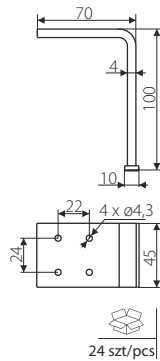

NS31 - NOGA MEBLOWA / FURNITURE LEG

Index: **NS31-100-L16**

Material: Stal/Steel

POKRYCIE / FINISH

L2 L16