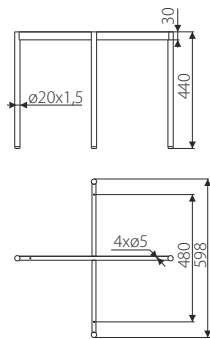

SR67 - PODSTAWA STOLIKA / TABLE BASE

Index: **SR67-440-598-L2**

Material: Stal/Steel

POKRYCIE / FINISH

L2

1 szt./pcs