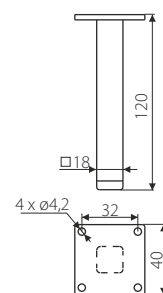

NS45 - NOGA MEBLOWA / FURNITURE LEG

Index: **NS45-120-L2**

Material: Stal/Steel

POKRYCIE / FINISH

L2 L16

H
100
120
140
24 szt/pcs

NS45-...-R - NOGA MEBLOWA / FURNITURE LEG

Index: **NS45-120-L2-R**

Material: Stal/Steel

POKRYCIE / FINISH

L2

H
100
120
24 szt/pcs

NS46 - NOGA MEBLOWA / FURNITURE LEG

Index: **NS46-120-L2**

Material: Stal/Steel

POKRYCIE / FINISH

L2 L16

24 szt/pcs

NS46-...-R - NOGA MEBLOWA / FURNITURE LEG

Index: **NS46-120-L2-R**

Material: Stal/Steel

POKRYCIE / FINISH

L2

24 szt/pcs