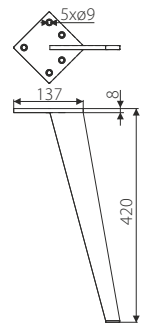

NS52 - NOGA MEBLOWA / FURNITURE LEG

Index: **NS52-420-L2**

Material: Stal/Steel

POKRYCIE / FINISH

L2

1. NS56 2. US39

NS48 - NOGA MEBLOWA / FURNITURE LEG

Index: **NS48-120-93-L2**

Material: Stal/Steel

POKRYCIE / FINISH

L2