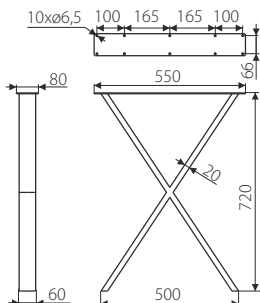

SR46 - NOGA DO STOŁU / TABLE LEG

Index: **SR46-550-720-L2-K1**

Material: Stal/Steel

POKRYCIE / FINISH

L2 L4

1 szt/pcs