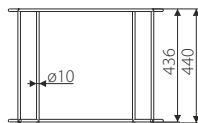

SR77 - PODSTAWA STOLIKA / TABLE BASE

Index: **SR77-440-600-L36**

Material: Stal/Steel

POKRYCIE / FINISH

L36