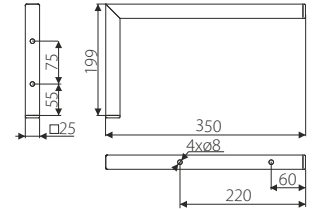

1 szt/pcs

SR92 - WSPORNIK / BRACKET

Index: **SR92-460-180-L2**

Material: Stal/Steel

POKRYCIE / FINISH

L2