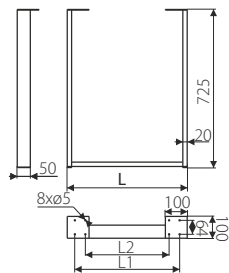

## SR47 - NOGA DO STOŁU / TABLE LEG

Index: **SR47-550-720-L2-K1**

Material: Stal/Steel

POKRYCIE / FINISH

L2

L4

L	L1	L2
550	480	384
650	580	484

1. SR47