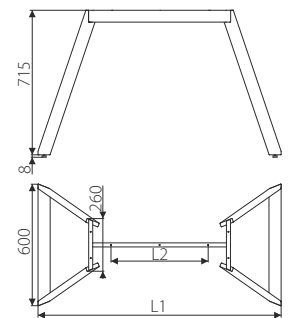

## SR96 - PODSTAWA BIURKA / DESK BASE

Index: **SR96-600-1200-L2**

Material: Stal/Steel

POKRYCIE / FINISH

L2 L4

L1	L2
1200	480
1400	694

1 szt/pcs