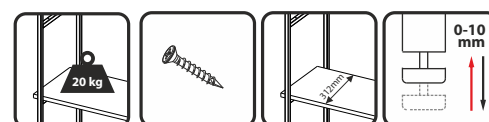

SR18 - RAMA PÓŁKI / SHELF FRAME

- Index 1: **SR18-376-L2**
- Index 2: **SR18-734-L2**
- Index 3: **SR18-1092-L2**

Material: Stal/Steel

POKRYCIE / FINISH

L2

1 szt./pcs

SR44 - STELAŻ WISZĄCY / HANGING FRAME

Index: **SR44-600-360-L2**

POKRYCIE / FINISH

L36

L	L1	L2	
400	360	380	359x276
600	560	580	559x276
800	760	780	759x276

1 szt./pcs

SR43 - STELAŻ STOJĄCY / STANDING FRAME

Index: **SR43-350-1900-L2-K1**

Material: Stal/Steel

POKRYCIE / FINISH

L2

1 szt./pcs