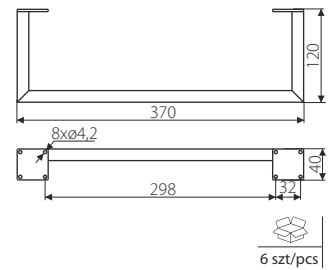

NS38 - NOGA MEBLOWA / FURNITURE LEG

Index: **NS38-120-370-L2**

Material: Stal/Steel

POKRYCIE / FINISH

L2