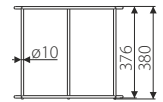

SR77 - PODSTAWA STOLIKA / TABLE BASE

Index: **SR77-380-450-L36**

Material: Stal/Steel

POKRYCIE / FINISH

L36

1. SR77

SR98 - NOGA MEBLOWA / FURNITURE LEG

Index: **SR98-443-L2**

Material: Stal/Steel

POKRYCIE / FINISH

L2