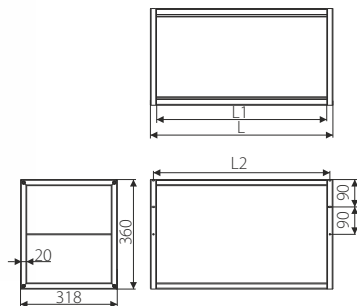

SR44 - STELAŻ WISZĄCY / HANGING FRAME

Index: **SR44-600-360-L2**

POKRYCIE / FINISH

L36