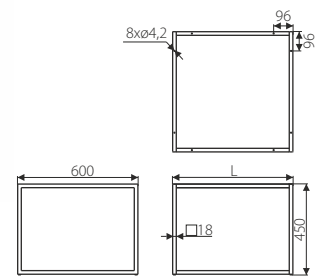

SR20 - PODSTAWA STOLIKA / TABLE BASE

Index: **SR20-1000-L2**

Material: Stal/Steel

POKRYCIE / FINISH

L2

L
600 602x602
1000 1002x602

1 szt./pcs