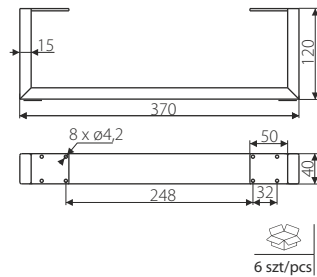

NS39 - NOGA MEBLOWA / FURNITURE LEG

Index: **NS39-120-370-L2**

Material: Stal/Steel

POKRYCIE / FINISH

L2