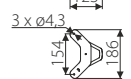

SR73 - PODSTAWA STOLIKA / TABLE BASE

Index: **SR73-440-G3**

Material: Stal/Steel

POKRYCIE / FINISH

G3 L2

SR77 - PODSTAWA STOLIKA / TABLE BASE

Index: **SR77-440-600-L36**

Material: Stal/Steel

POKRYCIE / FINISH

L36

SR77 - PODSTAWA STOLIKA / TABLE BASE

Index: **SR77-380-450-L36**

Material: Stal/Steel

POKRYCIE / FINISH

L36

SR98 - NOGA MEBLOWA / FURNITURE LEG

Index: **SR98-443-L2**

Material: Stal/Steel

POKRYCIE / FINISH

L2