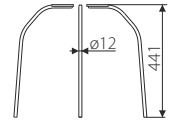

SR73 - PODSTAWA STOLIKA / TABLE BASE

Index: **SR73-440-G3**

Material: Stal/Steel

POKRYCIE / FINISH

G3 L2

SR77 - PODSTAWA STOLIKA / TABLE BASE

Index: **SR77-440-600-L36**

Material: Stal/Steel

POKRYCIE / FINISH

L36

SR77 - PODSTAWA STOLIKA / TABLE BASE

Index: **SR77-380-450-L36**

Material: Stal/Steel

POKRYCIE / FINISH

L36

SR98 - NOGA MEBLOWA / FURNITURE LEG

Index: **SR98-443-L2**

Material: Stal/Steel

POKRYCIE / FINISH

L2