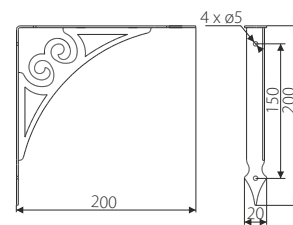

MP15 - WSPORNIK PÓŁKI / SHELF BRACKET

Index: **MP15-L2**

Material: Stal/Steel

POKRYCIE / FINISH

L2

25 kpl/set