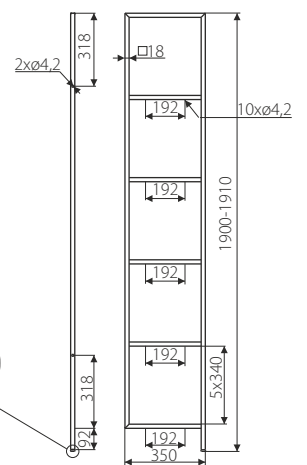

SR18 - RAMA PÓŁKI / SHELF FRAME

- Index 1: **SR18-376-L2**
- Index 2: **SR18-734-L2**
- Index 3: **SR18-1092-L2**

Material: Stal/Steel

POKRYCIE / FINISH

L2

1 szt./pcs

SR44 - STELAŻ WISZĄCY / HANGING FRAME

Index: **SR44-600-360-L2**

POKRYCIE / FINISH

L36

L	L1	L2	
400	360	380	359x276
600	560	580	559x276
800	760	780	759x276

1 szt./pcs

SR43 - STELAŻ STOJĄCY / STANDING FRAME

Index: **SR43-350-1900-L2-K1**

Material: Stal/Steel

POKRYCIE / FINISH

L2

1. SR44

1 szt./pcs