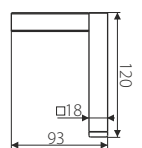

NS56 - NOGA MEBLOWA / FURNITURE LEG

Index: **NS56-150-L36**

Material: Stal/Steel

POKRYCIE / FINISH

L36

H

150
250
382
432

NS53 - NOGA MEBLOWA / FURNITURE LEG

Index: **NS53-200-L2**

Material: Stal/Steel

POKRYCIE / FINISH

L2

NS52 - NOGA MEBLOWA / FURNITURE LEG

Index: **NS52-420-L2**

Material: Stal/Steel

POKRYCIE / FINISH

L2

NS48 - NOGA MEBLOWA / FURNITURE LEG

Index: **NS48-120-93-L2**

Material: Stal/Steel

POKRYCIE / FINISH

L2